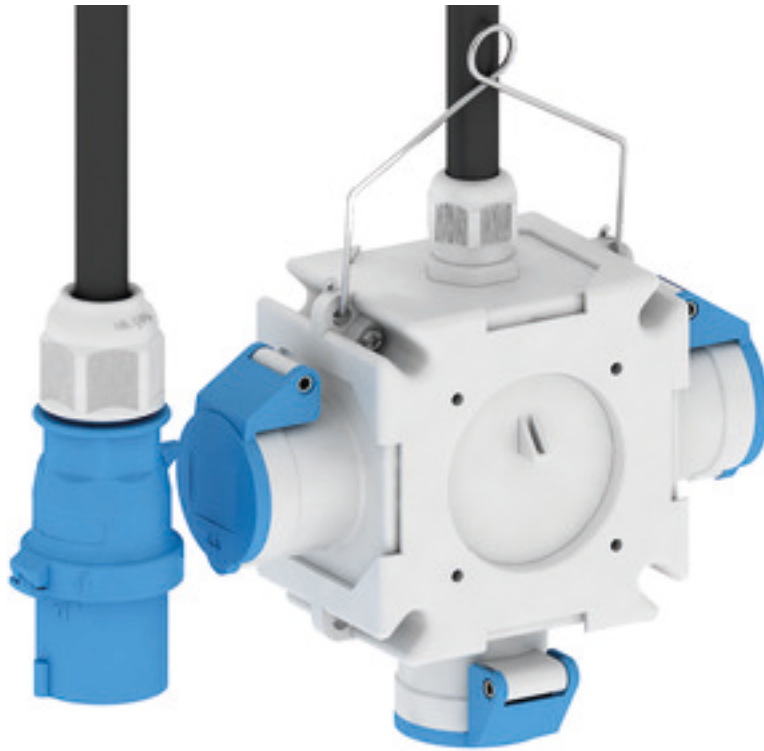

## Kreuzverteiler - Kreuzverteiler

| Artikelbeschreibung |  |
|---------------------|--|
| BALS-Art.-Nr        | 54568  |
| EAN                 | 4024941545686  |
| Produktgruppe       | Kreuzverteiler   |
| Schutzart           | IP44   |
| Gerätefarbe         | Gehäuseunterteil schwarz RAL 9005,<br>Gehäuseoberteil schwarz RAL 9005 |
| Geräte-Höhe         | 118mm  |
| Geräte-Breite       | 118mm  |
| Geräte-Tiefe        | 80mm   |

| Logistikdaten  |                  |
|----------------|------------------|
| Einzelgewicht  | 0.996 kg / Stück |
| Verpackungsart | Karton           |
| Inhaltsmenge   | 1 ST             |
| EAN            | 4024941545686    |
| Länge          | 245 mm           |
| Breite         | 177 mm           |
| Höhe           | 185 mm           |
| Gewicht        | 1.129 kg         |
| Volumen        | 7'140 ccm        |