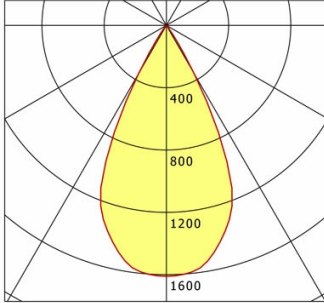

ILVY-FIX 100.TWL.50.BK-WH/DALI

ILVY-FIX 100.TWL.50.BK-WH/DALI

Ilvy Fix (4000 K, 1xLED 14W TWL 840lm 50°)

— C0/C180 cd / 1000 lm

	C0	C90	C180	C270
0°	1611	1611	1611	1611
15°	1402	1402	1402	1402
30°	356	356	356	356
45°	10	10	10	10
60°	1	1	1	1
75°	0	0	0	0
90°	0	0	0	0

cd / 1000 lm

Offset [m] Cone width [m] Illuminance [lx]