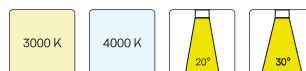

## Lichttechnik / Normen

Leuchtmittel	LED Spot TWL / CRI 98 / 2700-6500 K
Lebensdauer	L90 B50 50.000 h L80 B50 100.000 h L80 B20 50.000 h
Systemleistung	14.4 W
Leuchten-Lichtstrom	max. 990 lm
Systemeffizienz	58.33 lm/W
Moduleffizienz	116.32 lm/W
UGR Klasse	≤16
Abstrahlwinkel	50°
Versorgungsspannung	220 - 240 V / 50 - 60 Hz
Schutzklasse	III
Schutzart	IP20