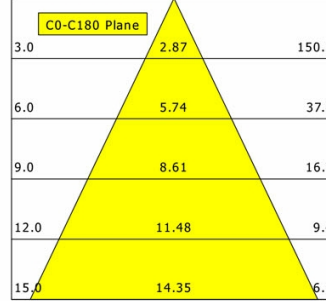

## Lichttechnik / Normen

Leuchtmittel	LED Spot TWL / CRI 98 / 2700-6500 K
Lebensdauer	L90 B50 50.000 h L80 B50 100.000 h L80 B20 50.000 h
Systemleistung	14.4 W
Leuchten-Lichtstrom	max. 990 lm
Systemeffizienz	58.33 lm/W
Moduleffizienz	116.32 lm/W
UGR Klasse	≤16
Abstrahlwinkel	50°
Versorgungsspannung	220 - 240 V / 50 - 60 Hz
Schutzklasse	III
Schutzart	IP20

## Abmessungen / Gewichte

Außendurchmesser	100 mm
Höhe	113 mm
Ausschnittsmaß (∅)	90 mm
Deckenstärke	12,5 - 50,0 mm
Einbautiefe	122 mm
Nettogewicht	0.56 kg
Bruttogewicht	0.66 kg

## ILVY-FIX 100.TWL.50.BK-WH/DALI

Ilvy Fix (4000 K, 1xLED 14W TWL 840lm 50°)

— C0/C180 cd / 1000 lm

	C0	C90	C180	C270
0°	1611	1611	1611	1611
15°	1402	1402	1402	1402
30°	356	356	356	356
45°	10	10	10	10
60°	1	1	1	1
75°	0	0	0	0
90°	0	0	0	0

cd / 1000 lm

Offset [m] Cone width [m] Illuminance [lx]

<b>η</b>	LED
Efficiency	60 lm/W
Direct/Indirect	↓ 100% / ↑ 0%
System Power	14 W
<b>UGR</b>	X=4H, Y=8H
Reflection factors	70/50/20
UGR C0/C180	<10.0
UGR C90/C270	<10.0
CIE Flux Codes	99 100 100 100 100
Ra/CRI	>90