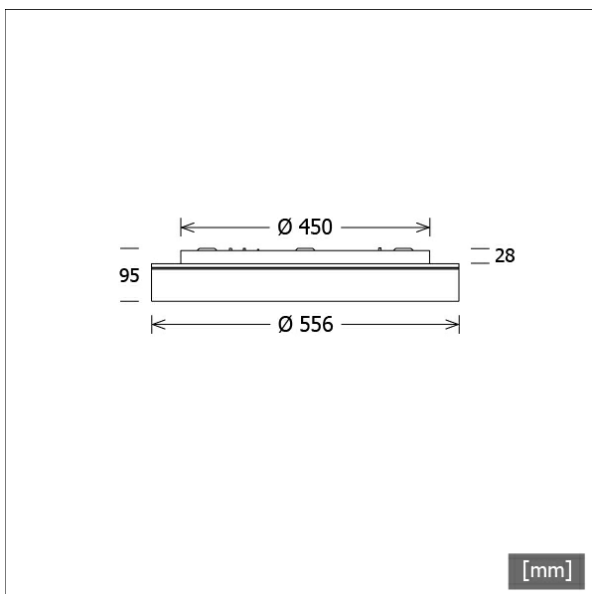

Farbe	Artikelnummer	EAN
silber	665710	4043544750235
schwarz	665711	4043544750242
weiß	665712	4043544750259