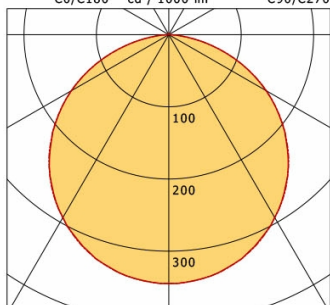

## Abmessungen / Gewichte

Außendurchmesser	556 mm
Höhe	95 mm
Nettogewicht	8.04 kg
Bruttogewicht	8.94 kg

# LUNS 202.830.1/DALI

Lunata Small (1xLED 21W 830/3000K 2290lm)

— C0/C180 cd / 1000 lm — C90/C270

	C0	C90	C180	C270
0°	345	345	345	345
15°	331	332	331	332
30°	293	293	293	293
45°	232	234	232	234
60°	155	156	155	156
75°	66	66	66	66
90°	1	1	1	1
cd / 1000 lm				

Offset [m] Cone width [m] Illuminance [lx]

Offset [m]	Cone width [m]		Illuminance [lx]
3.0	C0-C180 Plane: 9.21	C90-C270 Plane: 9.23	87.7
6.0	18.43	18.46	21.9
9.0	27.64	27.69	9.7
12.0	36.85	36.92	5.5
15.0	46.07	46.14	3.5