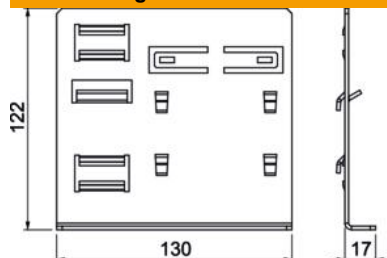

Technisches Datenblatt

Wandkonsolenadapter KSS70130

Artikelnummer: 6133670

Wandkonsolenadapter zur Montage der Geräteeinbaukanäle Signa Base (BRK 70130) und Signa Style (BRA 70130) an Befestigungskonsolen.

St Stahl

FS bandverzinkt

Stammdaten

Artikelnummer	6133670
Bezeichnung 1	Wandkonsolenadapter
Bezeichnung 2	für SIGNA
Hersteller	OBO
Dimension	130x122x17mm
Farbe	zink
Werkstoff	Stahl
Oberfläche	bandverzinkt
Oberflächennorm	DIN EN 10346
Kleinste VK-Einheit	1
Mengeneinheit	Stück
Gewicht	25,9 kg
Gewichtseinheit	kg/100 St.

Technisches Datenblatt

Wandkonsolenadapter KSS70130

Artikelnummer: 6133670

Abmessungen

Länge	130 mm
Breite	122 mm
Höhe	17 mm

Technische Daten

Ausführung	Wandmontage
Befestigungsart	aufrastbar
für Kanal-Abmessung	70x130
Kanalmontage	einhängen und verschrauben