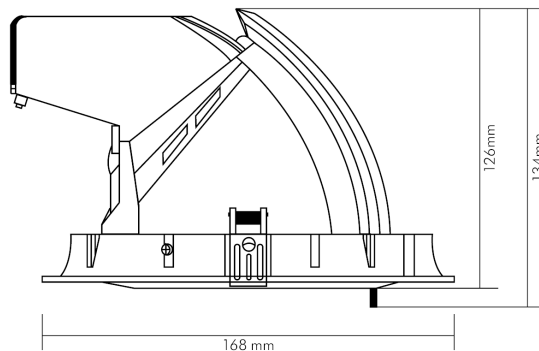

LED Shop Light 150 32W weiss 4000K 36° 900mA

LED Downlight mit COB - optimale Grundbeleuchtung und Brillanz

Artikelnummer	1565383210
GTIN	4044538061764

LICHTTECHNISCHE EIGENSCHAFTEN

Farbtemperatur	4000 K
Lichtfarbe	neutralweiß
LED Effizienz	88 lm/W
Gesamtlichtstrom	2800 lm
Ausstrahlwinkel	36 °
Farbabstand (MacAdam)	4 SDCM
Farbwiedergabeindex Ra	90
Farbwiedergabeindex R9	72
Bildschirmarbeitsplatztauglich nach EN 12464-1	nein
Spitzen-Lichtstärke	10191 cd
Lichtverteiler	Reflektor
L70B50 - Lebensdauer bei 25°C	50000 h
Farbe steuerbar (RGB)	nein
Lichtquelle austauschbar	nein
Leuchtenlichtfläche	transparent
Lichtverteilung	symmetrisch
Lichtaustritt	direkt
Leuchtmittel	COB LED
Lichtkegel	mediumstrahlend 21-40°
Geeignet für Leuchtmittelanzahl	1

Stand
21.05.2025
19:01:21