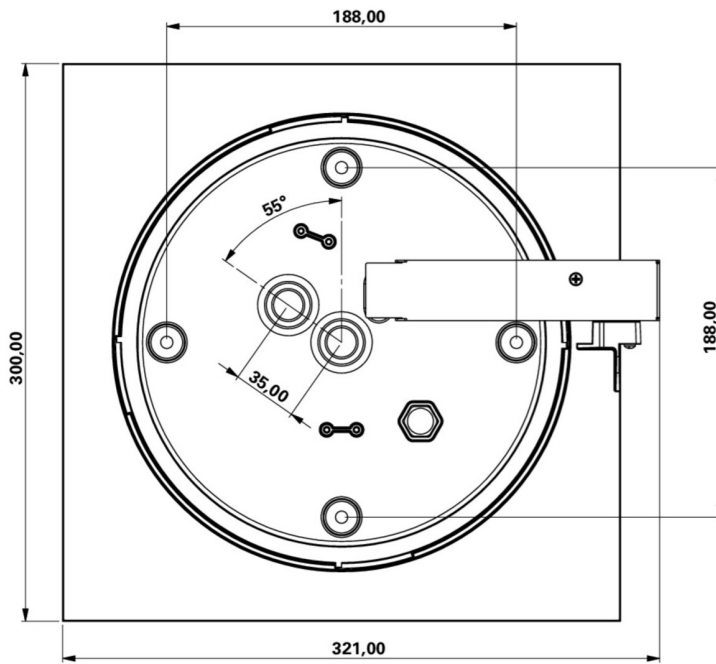

Art.-Nr: WFXW413SC
Rettungszeichenleuchte Versorgung
Wandaufbau, SelfControl (SC), 3 h, 30 m, IP65, Kunststoff,
weiß

Moderne Rettungszeichen-Wandleuchte im quadratischen Format.

Zur Kennzeichnung der Flucht- und Rettungswege. Optional besteht die Möglichkeit die Leuchte zur Kennzeichnung anderer Nebenräume zu nutzen.

Durch den montagefreundlichem Bajonettverschlussmit kann die hohe Schutzart gesichert werden. Wodurch die Leuchte für einen vielseitigen Einsatz geeignet ist.

Automatische Überwachung der Sicherheitsleuchte mit SelfControl. Das gewünschte Piktogramm (Pfeil rechts, links, oben oder unten) ist standardmäßig im Lieferumfang enthalten.

Mehr Informationen

www.rp-group.com/de/item/WFXW413SC

TECHNISCHE DATEN

Leuchtentyp	Rettungszeichenleuchte
Montageart	Wandaufbau
Erkennungsweite	30 m
Piktogramm	Einzel n.A.
Leuchtmittel	LED
Gehäusematerial	Kunststoff
Gehäusefarbe	weiß
Schutzart (IP)	IP65
Schlagfestigkeit (IK)	4
Zertifizierung	CE, WEEE, D-Zeichen
Schutzklasse	2
Überwachung	SelfControl (SC)
Überbrückungszeit	3 h
Batterie	LiFePO4 6,4 V/3,3 Ah
Leistung max.	8,2 W
Leistung DS	7 W
Leistung BS	2 W
Umgebungstemperatur DS	0 °C - 35 °C

Umgebungstemperatur BS	0 °C - 35 °C
Tiefe	300 mm
Breite	300 mm
Höhe	110 mm
Gewicht	1.53
Gewicht inkl. Verpackung	1.78
Zolltarifnummer	94056120
EAN	4260766556760

TECHNISCHE ZEICHNUNG

ZUBEHÖRLISTE

LFP3233-SET-2AKKU - CS_VALUE_BatteryTechnology. Batterie