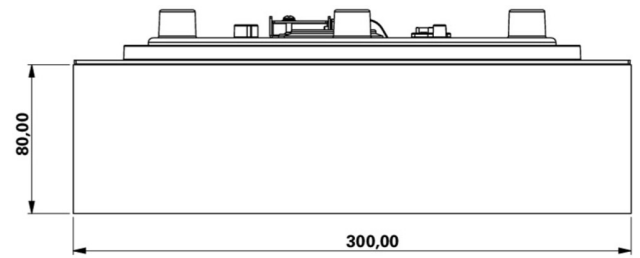

Art.-Nr: WFXW413SC
Rettungszeichenleuchte Versorgung
Wandaufbau, SelfControl (SC), 3 h, 30 m, IP65, Kunststoff,
weiß

Moderne Rettungszeichen-Wandleuchte im quadratischen Format.

Zur Kennzeichnung der Flucht- und Rettungswege. Optional besteht die Möglichkeit die Leuchte zur Kennzeichnung anderer Nebenräume zu nutzen.

Mehr Informationen

www.rp-group.com/de/item/WFXW413SC

TECHNISCHE DATEN

Leuchtentyp	Rettungszeichenleuchte
Montageart	Wandaufbau
Erkennungsweite	30 m
Piktogramm	Einzel n.A.
Leuchtmittel	LED
Gehäusematerial	Kunststoff
Gehäusefarbe	weiß
Schutzart (IP)	IP65
Schlagfestigkeit (IK)	4
Zertifizierung	CE, WEEE, D-Zeichen
Schutzklasse	2
Überwachung	SelfControl (SC)
Überbrückungszeit	3 h
Batterie	LiFePO4 6,4 V/3,3 Ah
Leistung max.	8,2 W
Leistung DS	7 W
Leistung BS	2 W
Umgebungstemperatur DS	0 °C - 35 °C

Umgebungstemperatur BS	0 °C - 35 °C
Tiefe	300 mm
Breite	300 mm
Höhe	110 mm
Gewicht	1.53
Gewicht inkl. Verpackung	1.78
Zolltarifnummer	94056120
EAN	4260766556760

TECHNISCHE ZEICHNUNG

ZUBEHÖRLISTE

LFP3233-SET-2AKKU - CS_VALUE_BatteryTechnology. Batterie