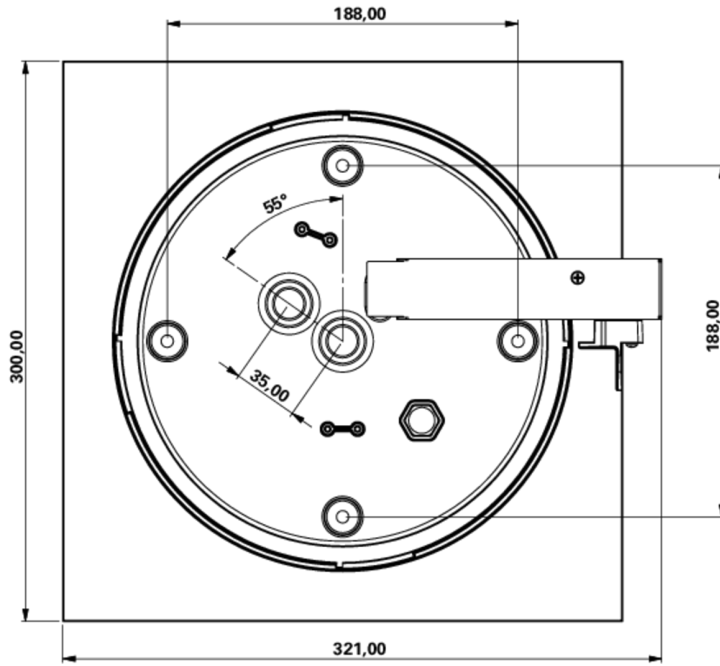

Art.-Nr: WFXW413SC
Rettungszeichenleuchte Versorgung
Wandaufbau, SelfControl (SC), 3 h, 30 m, IP65, Kunststoff,
weiß

Moderne Rettungszeichen-Wandleuchte im quadratischen Format.

Zur Kennzeichnung der Flucht- und Rettungswege. Optional besteht die Möglichkeit die Leuchte zur Kennzeichnung anderer Nebenräume zu nutzen.

Durch den montagefreundlichem Bajonettverschlussmit kann die hohe Schutzart gesichert werden. Wodurch die Leuchte für einen vielseitigen Einsatz geeignet ist.

Automatische Überwachung der Sicherheitsleuchte mit SelfControl. Das gewünschte Piktogramm (Pfeil rechts, links, oben oder unten) ist standardmäßig im Lieferumfang enthalten.

Mehr Informationen

www.rp-group.com/de/item/WFXW413SC

TECHNISCHE DATEN

Leuchtentyp	Rettungszeichenleuchte
Montageart	Wandaufbau
Erkennungsweite	30 m
Piktogramm	Einzel n.A.
Leuchtmittel	LED
Gehäusematerial	Kunststoff
Gehäusefarbe	weiß
Schutzart (IP)	IP65
Schlagfestigkeit (IK)	4
Zertifizierung	CE, WEEE, D-Zeichen
Schutzklasse	2
Überwachung	SelfControl (SC)
Überbrückungszeit	3 h
Batterie	LiFePO4 6,4 V/3,3 Ah
Leistung max.	8,2 W
Leistung DS	7 W
Leistung BS	2 W
Umgebungstemperatur DS	0 °C - 35 °C

Umgebungstemperatur BS	0 °C - 35 °C
Tiefe	300 mm
Breite	300 mm
Höhe	110 mm
Gewicht	1.53
Gewicht inkl. Verpackung	1.78
Zolltarifnummer	94056120
EAN	4260766556760

TECHNISCHE ZEICHNUNG

ZUBEHÖRLISTE

LFP3233-SET-2AKKU - CS_VALUE_BatteryTechnology. Batterie