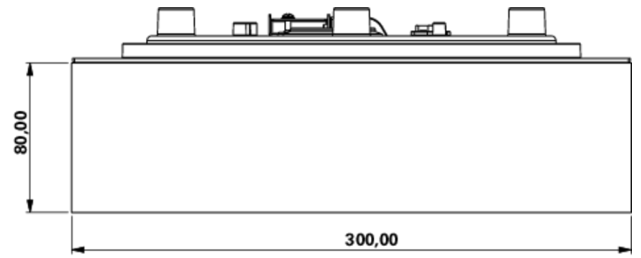

Art.-Nr: WFXW413SC
Rettungszeichenleuchte Versorgung
Wandaufbau, SelfControl (SC), 3 h, 30 m, IP65, Kunststoff,
weiß

Moderne Rettungszeichen-Wandleuchte im quadratischen Format.

Zur Kennzeichnung der Flucht- und Rettungswege. Optional besteht die Möglichkeit die Leuchte zur Kennzeichnung anderer Nebenräume zu nutzen.

Mehr Informationen

www.rp-group.com/de/item/WFXW413SC

TECHNISCHE DATEN

Leuchtentyp	Rettungszeichenleuchte
Montageart	Wandaufbau
Erkennungsweite	30 m
Piktogramm	Einzel n.A.
Leuchtmittel	LED
Gehäusematerial	Kunststoff
Gehäusefarbe	weiß
Schutzart (IP)	IP65
Schlagfestigkeit (IK)	4
Zertifizierung	CE, WEEE, D-Zeichen
Schutzklasse	2
Überwachung	SelfControl (SC)
Überbrückungszeit	3 h
Batterie	LiFePO4 6,4 V/3,3 Ah
Leistung max.	8,2 W
Leistung DS	7 W
Leistung BS	2 W
Umgebungstemperatur DS	0 °C - 35 °C

Umgebungstemperatur BS	0 °C - 35 °C
Tiefe	300 mm
Breite	300 mm
Höhe	110 mm
Gewicht	1.53
Gewicht inkl. Verpackung	1.78
Zolltarifnummer	94056120
EAN	4260766556760

TECHNISCHE ZEICHNUNG

ZUBEHÖRLISTE

LFP3233-SET-2AKKU - CS_VALUE_BatteryTechnology. Batterie