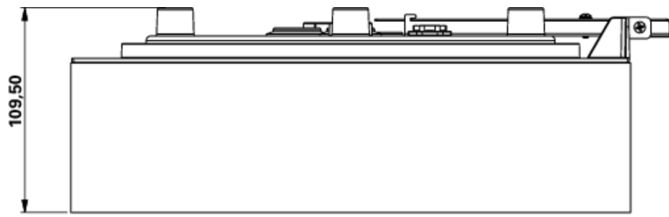

Art.-Nr: WFXW413SC
Rettungszeichenleuchte Versorgung
Wandaufbau, SelfControl (SC), 3 h, 30 m, IP65, Kunststoff,
weiß

Moderne Rettungszeichen-Wandleuchte im quadratischen Format.

Zur Kennzeichnung der Flucht- und Rettungswege. Optional besteht die Möglichkeit die Leuchte zur Kennzeichnung anderer Nebenräume zu nutzen.

Mehr Informationen

www.rp-group.com/de/item/WFXW413SC

TECHNISCHE DATEN

Leuchtentyp	Rettungszeichenleuchte
Montageart	Wandaufbau
Erkennungsweite	30 m
Piktogramm	Einzel n.A.
Leuchtmittel	LED
Gehäusematerial	Kunststoff
Gehäusefarbe	weiß
Schutzart (IP)	IP65
Schlagfestigkeit (IK)	4
Zertifizierung	CE, WEEE, D-Zeichen
Schutzklasse	2
Überwachung	SelfControl (SC)
Überbrückungszeit	3 h
Batterie	LiFePO4 6,4 V/3,3 Ah
Leistung max.	8,2 W
Leistung DS	7 W
Leistung BS	2 W
Umgebungstemperatur DS	0 °C - 35 °C

Umgebungstemperatur BS	0 °C - 35 °C
Tiefe	300 mm
Breite	300 mm
Höhe	110 mm
Gewicht	1.53
Gewicht inkl. Verpackung	1.78
Zolltarifnummer	94056120
EAN	4260766556760

TECHNISCHE ZEICHNUNG

ZUBEHÖRLISTE

LFP3233-SET-2AKKU - CS_VALUE_BatteryTechnology. Batterie