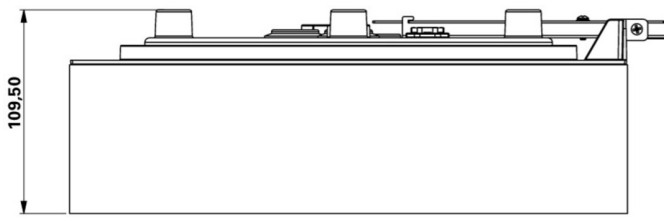

Mehr Informationen

www.rp-group.com/de/item/WFXW413SC

TECHNISCHE DATEN

Leuchtentyp	Rettungszeichenleuchte
Montageart	Wandaufbau
Erkennungsweite	30 m
Piktogramm	Einzel n.A.
Leuchtmittel	LED
Gehäusematerial	Kunststoff
Gehäusefarbe	weiß
Schutzart (IP)	IP65
Schlagfestigkeit (IK)	4
Zertifizierung	CE, WEEE, D-Zeichen
Schutzklasse	2
Überwachung	SelfControl (SC)
Überbrückungszeit	3 h
Batterie	LiFePO4 6,4 V/3,3 Ah
Leistung max.	8,2 W
Leistung DS	7 W
Leistung BS	2 W
Umgebungstemperatur DS	0 °C - 35 °C

Umgebungstemperatur BS	0 °C - 35 °C
Tiefe	300 mm
Breite	300 mm
Höhe	110 mm
Gewicht	1.53
Gewicht inkl. Verpackung	1.78
Zolltarifnummer	94056120
EAN	4260766556760

TECHNISCHE ZEICHNUNG

ZUBEHÖRLISTE

LFP3233-SET-2AKKU - CS_VALUE_BatteryTechnology. Batterie