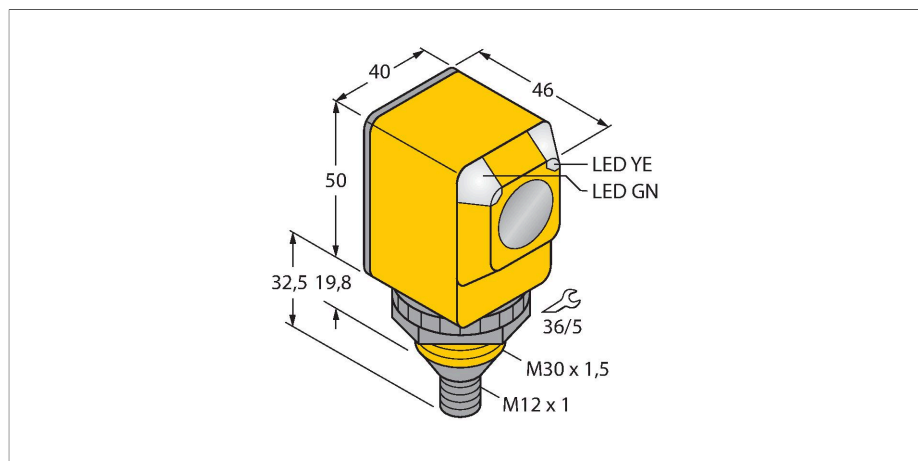

### Merkmale

- Stecker, Micro M12 x 1 (AC), 4-polig
- Schutzart IP67/IP69K
- Umgebungstemperatur: -40...+70° C

### Technische Daten

Typ	Q40AW3FF400Q1
Ident-No.	3033387
<b>Optische Daten</b>	
Funktion	Näherungsschalter
Betriebsart	Hintergrundausblendung, nicht einstellbar
Lichtart	IR
Wellenlänge	880 nm
Reichweite	0...400 mm
<b>Elektrische Daten</b>	
Betriebsspannung	20...250 VAC
AC Bemessungsbetriebsstrom	≤ 200 mA
Ausgangsfunktion	hellschaltend, Relaisausgang
Schaltfrequenz	≤ 40 Hz
Bereitschaftsverzug	≤ 100 ms
Ansprechzeit typisch	< 16 ms
<b>Mechanische Daten</b>	
Bauform	Quader, Q40
Abmessungen	Ø 30 x 46 x 40.1 x 82.5 mm
Gehäusewerkstoff	Kunststoff, Thermoplastischer Kunststoff
Linse	Kunststoff, Polycarbonat
Elektrischer Anschluss	Steckverbinder, 1/2", PVC
Aderzahl	4
Umgebungstemperatur	-40...+70 °C
Schutzart	IP69
Besondere Merkmale	gekapselt Wash down