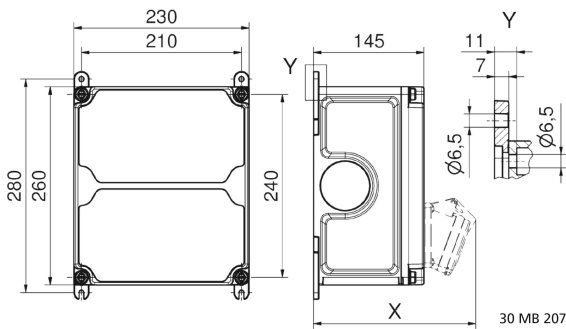

Logistikdaten	
Inhaltsmenge	1 ST
EAN	4024941205832
Länge	300 mm
Breite	270 mm
Höhe	255 mm
Gewicht	3,706 kg
Volumen	20.655 ccm

Tiefenmaß/ depth X (mm)

Bezeichnung/ with	IP44	IP67
OTC-Klappe/ OTC operating window	180	180
Schutzk. Steckdose/domestic socket	162	205
CEE 16A 3p	200	200
CEE 16A 4p	204	202
CEE 16A 5p	207	205
CEE 32A 3p/4p	211	213
CEE 32A 5p	213	214
CEE 63A 3p/4p/5p	229	231