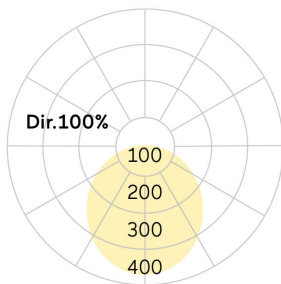

lightnet

Basic-G5

Pendelleuchte - Direktstrahlend

Artikelnummer: BG5OBL-830H-D600-U

Abbildungen ggf. nur ähnlich, dienen als Orientierung.

Basic-G5. LED. Leuchte für Pendelmontage. Filigraner Leuchtenkörper mit 38mm Bauhöhe und minimalistischem Rand von lediglich 5mm. Beleuchtungskörper aus hochwertigem Aluminiumprofil. Oberfläche Jet Black. Lichtcharakteristik: Rein direktstrahlend. Farbtemperatur: 3000K (Warm White). Farbwiedergabeindex (Ra): >80. Opaldiffusor für max. Transmissionsgrad bei homogener Auflösung der Lichtpunkte. Dimmbar DALI. DxH (rund). D= 600mm. H=38mm. Seilabhängung mit Baldachin und Zuleitung für Zentralmontage (Set). Pendellänge max

1500mm. Zuleitung: transparent. Baldachin: passend zu Leuchtenoberfläche. High-Power-Bestromung. 5255lm. 42W. 6,2kg. Binning initial <= MacAdam 3. IP40. Schutzklasse I. CE-, UKCA Kennzeichnung. ENEC. IK02. 220-240V. 50-60 Hz. RG0 (EN62471). Lichtstromrückgang von max. 0,4%/1.000 Betriebsstunden. Nennausfallrate von max. 0,2%/1.000 Betriebsstunden. L80B10 (tq 25°C) = 50.000h. 5 Jahre Garantie. Hersteller: Lightnet GmbH, nach ISO 9001:2015 und 50001:2018 zertifiziert.

lightnet

Basic-G5

Pendelleuchte - Direktstrahlend

Artikelnummer: BG5OBL-830H-D600-U

Kunde / Projekt: _____

Notiz: _____

Produktname	Basic-G5
Leuchtmittel	LED
Installationstyp	Pendelleuchte
Oberfläche	Jet Black
Lichtverteilung	Direktstrahlend
CCT	3000K
Farbwiedergabeindex (Ra)	Ra>80
Optisches System	Opaldiffusor
Steuerung	Dimmbar (DALI)
Länge L/ Ø D (mm)	D=600mm
Höhe H (mm)	H=38mm
Bestromung	High-Power
Leuchtenlichtstrom	5255lm
Anschlussleistung	42W
Abhängung	Zentral-Seilabh. (Set)
Farbe Baldachin	Baldachin: passend zu Leuchtenoberfläche
Seillänge (mm)	Pendellänge max 1500mm
Schutzart	IP40
Prüfzeichen	ENEC
Kabelfarbe	Zuleitung: transparent
LED-Lebensdauer	L80B10 (tq 25°C) = 50.000h
Photometrischer Code	8 30 / 3 3 9
Photobiologische Klasse	RG0 (EN62471)
Indoor/Outdoor	Indoor: ta [ambient] max. 25°C
Gewicht (kg)	6,2kg