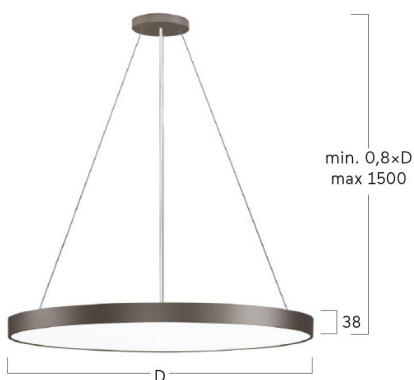

Basic-P5

Pendelleuchte - Direkt-/ indirektstrahlend

Artikelnummer: BP5ABL-840H-D800-U

Abbildungen ggf. nur ähnlich, dienen als Orientierung.

Basic-P5. LED. Leuchte für Pendelmontage. Filigraner Leuchtenkörper mit 38mm Bauhöhe und minimalistischem Rand von lediglich 5mm. Beleuchtungskörper aus hochwertigem Aluminiumprofil. Oberfläche Jet Black. Lichtcharakteristik: Direkt-/ indirektstrahlend. Farbtemperatur: 4000K (Cool White). Farbwiedergabeindex (Ra): >80. Microprismenoptik aus Spezialacrylglas zur Reduktion der Leuchtdichte in Office-Bereichen. UGR<=19. Dimmbar DALI. DxH (rund). D=800mm. H=38mm. Seilabhängung mit Baldachin und Zuleitung für

lightnet

Basic-P5

Pendelleuchte - Direkt-/ indirektstrahlend

Artikelnummer: BP5ABL-840H-D800-U

Kunde / Projekt: _____

Notiz: _____

Produktname	Basic-P5
Leuchtmittel	LED
Installationstyp	Pendelleuchte
Oberfläche	Jet Black
Lichtverteilung	Direkt-/ indirektstrahlend
CCT	4000K
Farbwiedergabeindex (Ra)	Ra>80
Optisches System	Microprismenoptik
Steuerung	Dimmbar (DALI)
Länge L/ Ø D (mm)	D=800mm
Höhe H (mm)	H=38mm
Bestromung	High-Power
Leuchtenlichtstrom	10430lm
Anschlussleistung	81W
Abhängung	Zentral-Seilabh. (Set)
Farbe Baldachin	Baldachin: passend zu Leuchtenoberfläche
Seillänge (mm)	Pendellänge max 1500mm
Schutzart	IP40
Prüfzeichen	ENEC
Kabelfarbe	Zuleitung: transparent
LED-Lebensdauer	L80B10 (tq 25°C) = 50.000h
UGR	UGR≤ 19
Photometrischer Code	8 40 / 3 3 9
Photobiologische Klasse	RG0 (EN62471)
Indoor/Outdoor	Indoor: ta [ambient] max. 25°C
Gewicht (kg)	9,5kg