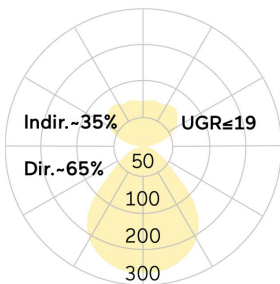

Basic-P5

Pendelleuchte - Direkt-/ indirektstrahlend

Artikelnummer: BP5ABL-840H-D800-U

Abbildungen ggf. nur ähnlich, dienen als Orientierung.

Basic-P5. LED. Leuchte für Pendelmontage. Filigraner Leuchtenkörper mit 38mm Bauhöhe und minimalistischem Rand von lediglich 5mm. Beleuchtungskörper aus hochwertigem Aluminiumprofil. Oberfläche Jet Black. Lichtcharakteristik: Direkt-/ indirektstrahlend. Farbtemperatur: 4000K (Cool White). Farbwiedergabeindex (Ra): >80. Microprismenoptik aus Spezialacrylglas zur Reduktion der Leuchtdichte in Office-Bereichen. UGR<=19. Dimmbar DALI. DxH (rund). D=800mm. H=38mm. Seilabhängung mit Baldachin und Zuleitung für

lightnet

Basic-P5

Pendelleuchte - Direkt-/ indirektstrahlend

Artikelnummer: BP5ABL-840H-D800-U

Kunde / Projekt: _____

Notiz: _____

Produktname	Basic-P5
Leuchtmittel	LED
Installationstyp	Pendelleuchte
Oberfläche	Jet Black
Lichtverteilung	Direkt-/ indirektstrahlend
CCT	4000K
Farbwiedergabeindex (Ra)	Ra>80
Optisches System	Microprismenoptik
Steuerung	Dimmbar (DALI)
Länge L/ Ø D (mm)	D=800mm
Höhe H (mm)	H=38mm
Bestromung	High-Power
Leuchtenlichtstrom	10430lm
Anschlussleistung	81W
Abhängung	Zentral-Seilabh. (Set)
Farbe Baldachin	Baldachin: passend zu Leuchtenoberfläche
Seillänge (mm)	Pendellänge max 1500mm
Schutzart	IP40
Prüfzeichen	ENEC
Kabelfarbe	Zuleitung: transparent
LED-Lebensdauer	L80B10 (tq 25°C) = 50.000h
UGR	UGR≤ 19
Photometrischer Code	8 40 / 3 3 9
Photobiologische Klasse	RG0 (EN62471)
Indoor/Outdoor	Indoor: ta [ambient] max. 25°C
Gewicht (kg)	9,5kg