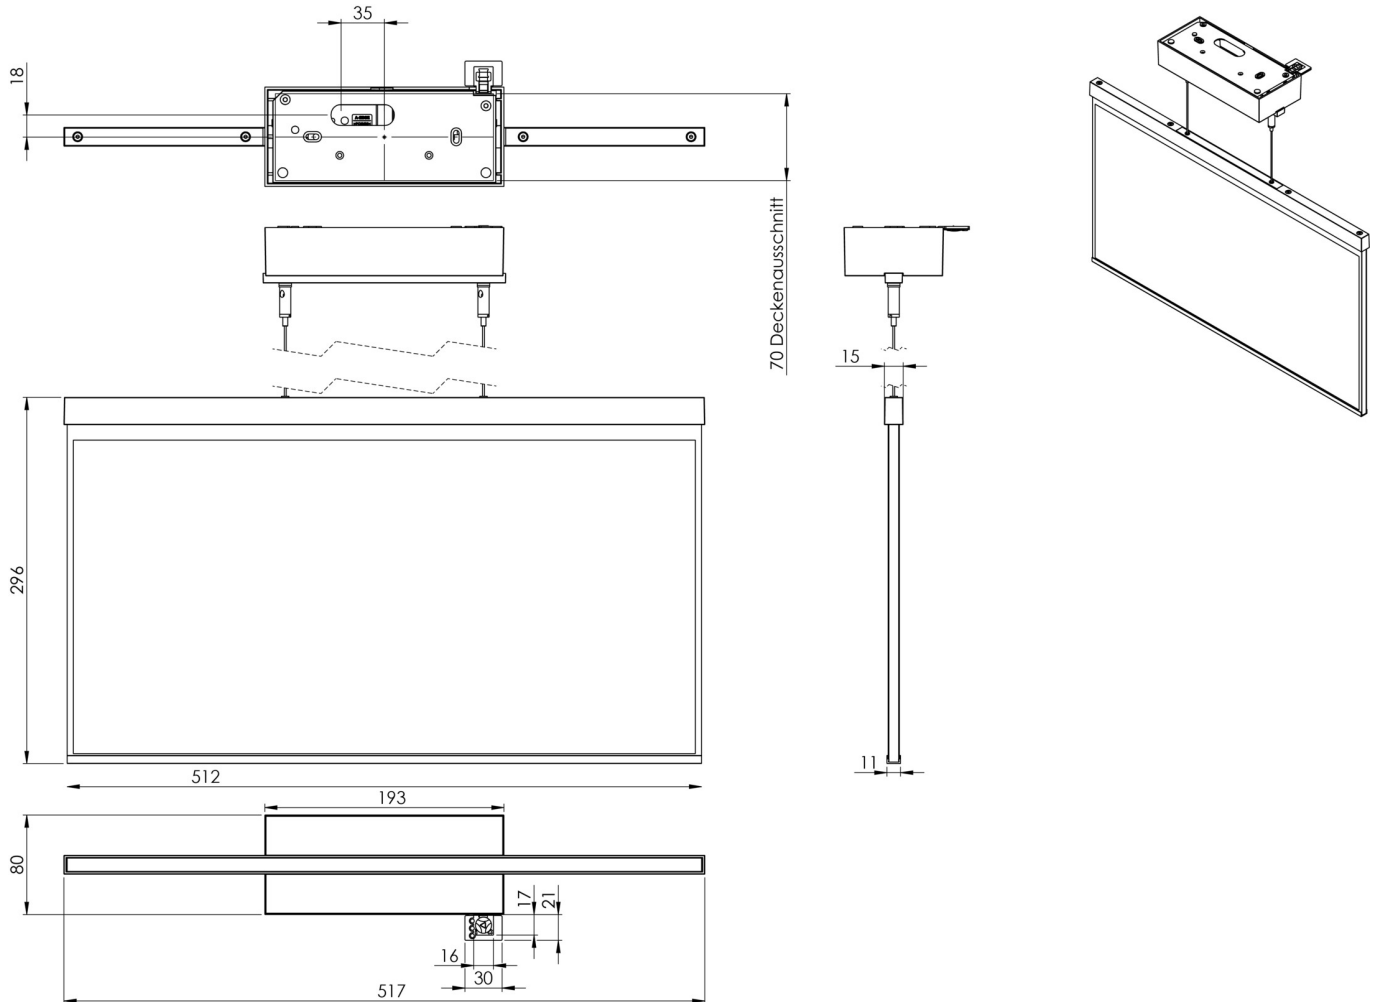

TECHNISCHE ZEICHNUNG

ÄHNLICHE PRODUKTE

Art.-Nr.	Bild	Überwachung	Versorgung	Farbe	Investition	Automatisches Prüfbuch	Wartungsaufwand	Fernwartung	max. Leuchten	Einzelleuchten Überwachung
AGDC009ML		Zentrale Stromversorgung (ML)	zentrale Stromversorgung	RAL 9003	€€€	ja	gering	ja	1.920 pro System	zentral
AGDC009ML-E		Zentrale Stromversorgung (ML)	zentrale Stromversorgung	Edelstahl	€€€	ja	gering	ja	1.920 pro System	zentral

Stand: 18.10.2024 - Technische Änderungen und Irrtümer vorbehalten.