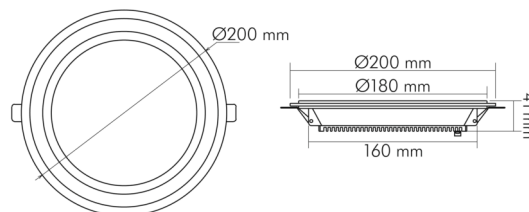

DATENBLATT

LED Glas Panel 200R weiss 14W DTW 350mA

LED Glas Panel 200 R Dim to Warm

Artikelnummer	1561571245
GTIN	4044538069654

ENERGIEVERBRAUCHSKENNZEICHNUNG

Energieeffizienzklasse	E
Artikelnummer der Lichtquelle	8053221245
EPREL-Registrierungsnummer	1076445

LICHTTECHNISCHE EIGENSCHAFTEN

Lichtkegel	freistrahlend/diffus
Lichtquellentyp	DLS/NMLS
Ungebündeltes [NDLS] oder gebündeltes Licht [DLS]	DLS
Farbtemperatur	2000 - 3000 K
LED Effizienz	104 lm/W
Gesamtlichtstrom bei 3000 K	1450 lm
Gesamtlichtstrom bei 2000 K	60 lm
Nutzlichtstrom [Φ_{use}] bei 3000 K	1450 lm
Nutzlichtstrom [Φ_{use}] bei 2000 K	60 lm
Nutzlichtstrom [Φ_{use}] bezogen auf	Kugel (360°)
Ausstrahlwinkel	120°
Farbabstand [McAdam]	3 SDCM
Farbwiedergabeindex Ra	80
Farbwiedergabeindex R9	3
Farbwertanteil [x]	0,44
Farbwertanteil [y]	0,403
Bildschirmarbeitsplatztauglich nach EN 12464-1	nein

Stand:
18.11.2022
13:01:00