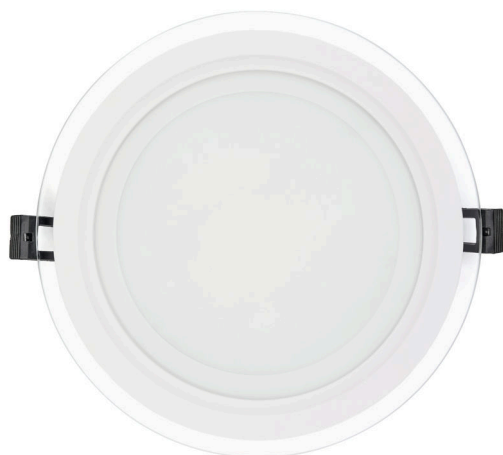

DATENBLATT

LED Glas Panel 200R weiss 14W DTW 350mA

LED Glas Panel 200 R Dim to Warm

Artikelnummer	1561571245
GTIN	4044538069654

ENERGIEVERBRAUCHSKENNZEICHNUNG

Energieeffizienzklasse	E
Artikelnummer der Lichtquelle	8053221245
EPREL-Registrierungsnummer	1076445

LICHTTECHNISCHE EIGENSCHAFTEN

Lichtkegel	freistrahlend/diffus
Lichtquellentyp	DLS/NMLS
Ungebündeltes [NDLS] oder gebündeltes Licht [DLS]	DLS
Farbtemperatur	2000 - 3000 K
LED Effizienz	104 lm/W
Gesamtlichtstrom bei 3000 K	1450 lm
Gesamtlichtstrom bei 2000 K	60 lm
Nutzlichtstrom [Φ_{use}] bei 3000 K	1450 lm
Nutzlichtstrom [Φ_{use}] bei 2000 K	60 lm
Nutzlichtstrom [Φ_{use}] bezogen auf	Kugel (360°)
Ausstrahlwinkel	120°
Farbabstand [McAdam]	3 SDCM
Farbwiedergabeindex Ra	80
Farbwiedergabeindex R9	3
Farbwertanteil [x]	0,44
Farbwertanteil [y]	0,403
Bildschirmarbeitsplatztauglich nach EN 12464-1	nein

Stand:
18.11.2022
13:01:00