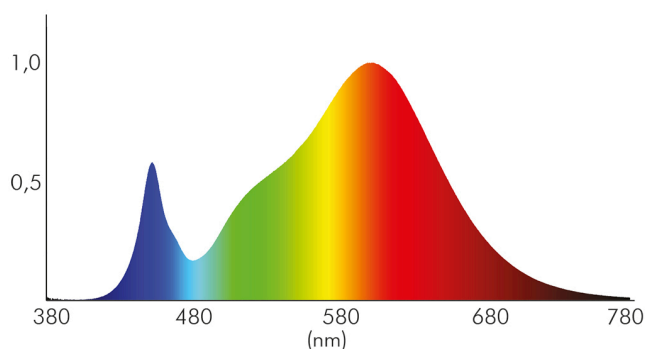

LED Glas Panel 200R weiss 14W DTW 350mA

LED Glas Panel 200 R Dim to Warm

Lichtverteiler	Diffusorlinse/-optik/-panel
L80B10 - Lebensdauer bei 25 °C	50000 h
L70B50 - Lebensdauer bei 25°C	50000 h
Lichtstromrückgang bei mittl. Nutzungsdauer 50.000 h bei 25 °C Umgebungstemperatur	80 %
Ausfallrate bei mittl. Nutzungsdauer von 50.000 h bei 25 °C Umgebungstemperatur	10 %
Lebensdauerfaktor	0,9
Lichtstromerhalt	0,96
Verwendete Beleuchtungstechnologie	LED
Farbe steuerbar (RGB)	nein
Blendschutzschild	nein
Hülle	keine Hülle
Farblich abstimmbare Lichtquelle	ja
Konstant-Lichtstrom-Regelung	nein
Lichtquelle austauschbar	nein
Lichtquelle mit hoher Leuchtdichte	nein
Lichteinspeisung	hinterleuchtet
Lichtverteilung	symmetrisch
Lichtaustritt	direkt
Leuchtmittel	SMD-LED
Farbtemperatursteuerung	Dim to Warm (DTW)
Geeignet für Leuchtmittelanzahl	1

Spektrale Strahlungsverteilung (250..800 nm) - Diagramm

ELEKTRISCHE EIGENSCHAFTEN

Eine Haftung für die von uns gelieferte Ware ist jedoch bei Vorliegen von natürlicher Abnutzung, Verschleiß sowie Verbrauch, insbesondere bei Betriebsmitteln LEDs etc. grundsätzlich ausgeschlossen und zwar auch dann, wenn diese bei Lieferung bereits mit der Ware verbunden sind. Angaben zur durchschnittlichen Lebensdauer und Lichtfarben dienen nur der Orientierung, sind unverbindlich und stellen keine Beschaffenheitsvereinbarung dar. Technische und gestalterische Änderungen im Zuge stetiger Produktentwicklungen vorbehalten. nobile AG – Wächtersbacher Str. 78 - 60386 Frankfurt/M. Germany - www.nobile.de

Stand:
18.11.2022
13:01:00