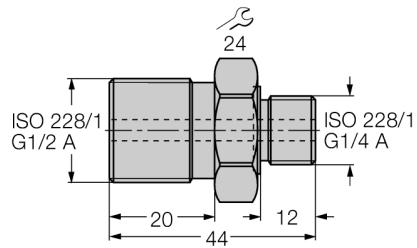

Zubehör

Gewindeadapter

PCV-G1/2A4

- Gewindeadapter G1/4" auf G1/2"
- FPM Dichtung nach DIN 3852, Materialgüte V80GB

Typ	PCV-G1/2A4
Ident-No.	6835012
Gehäusewerkstoff	Edelstahl, 1.4571 (AISI 316Ti)