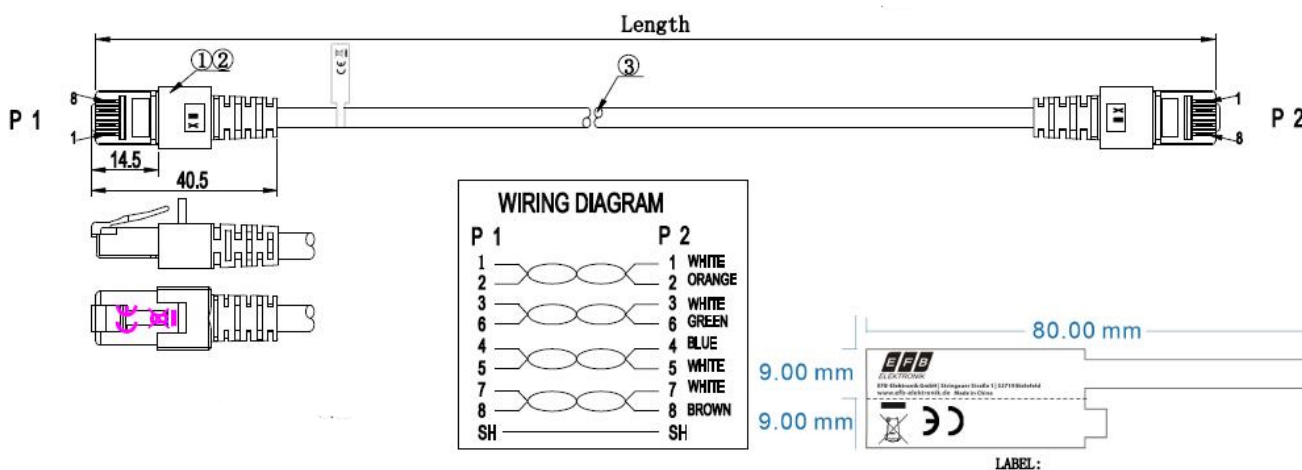

DATENBLATT

RJ45 Patchkabel Cat.6 S/FTP LSZH weiß 20m

Standards, approvals, certifications

Verkabelungsstandard	EN50173
Ölbeständig nach EN 60811-2-1	Nein
Steckverbinder	IEC 60603-7-5

Verfügbare Varianten

ArtNr.	Bezeichnung	Länge	Längentoleranz
K5518.0,15	RJ45 Patchkabel Cat.6 S/FTP LSZH weiß 0,15m	0,15 m	±5 %
K5518.0,25	RJ45 Patchkabel Cat.6 S/FTP LSZH weiß 0,25m	0,25 m	±5 %
K5518.0,5	RJ45 Patchkabel Cat.6 S/FTP LSZH weiß 0,5m	0,5 m	±5 %
K5518.1	RJ45 Patchkabel Cat.6 S/FTP LSZH weiß 1m	1,0 m	±5 %
K5518.1,5	RJ45 Patchkabel Cat.6 S/FTP LSZH weiß 1,5m	1,5 m	±5 %
K5518.2	RJ45 Patchkabel Cat.6 S/FTP LSZH weiß 2m	2,0 m	±5 %
K5518.3	RJ45 Patchkabel Cat.6 S/FTP LSZH weiß 3m	3,0 m	±5 %
K5518.5	RJ45 Patchkabel Cat.6 S/FTP LSZH weiß 5m	5,0 m	±5 %
K5518.7,5	RJ45 Patchkabel Cat.6 S/FTP LSZH weiß 7,5m	7,5 m	±5 %
K5518.10	RJ45 Patchkabel Cat.6 S/FTP LSZH weiß 10m	10,0 m	±5 %
K5518.15	RJ45 Patchkabel Cat.6 S/FTP LSZH weiß 15m	15,0 m	±5 %
K5518.20	RJ45 Patchkabel Cat.6 S/FTP LSZH weiß 20m	20,0 m	±5 %
K5518.25	RJ45 Patchkabel Cat.6 S/FTP LSZH weiß 25m	25,0 m	±5 %
K5518.30	RJ45 Patchkabel Cat.6 S/FTP LSZH weiß 30m	30,0 m	±5 %
K5518.40	RJ45 Patchkabel Cat.6 S/FTP LSZH weiß 40m	40,0 m	±5 %
K5518.50	RJ45 Patchkabel Cat.6 S/FTP LSZH weiß 50m	50,0 m	±5 %

Zeichnungen

Dieses Datenblatt wurde maschinell am 09-09-2024 erzeugt. Technische Änderungen vorbehalten.

DATENBLATT

RJ45 Patchkabel Cat.6 S/FTP LSZH weiß 20m

0,15m / 0,25m

Dieses Datenblatt wurde maschinell am 09-09-2024 erzeugt. Technische Änderungen vorbehalten.