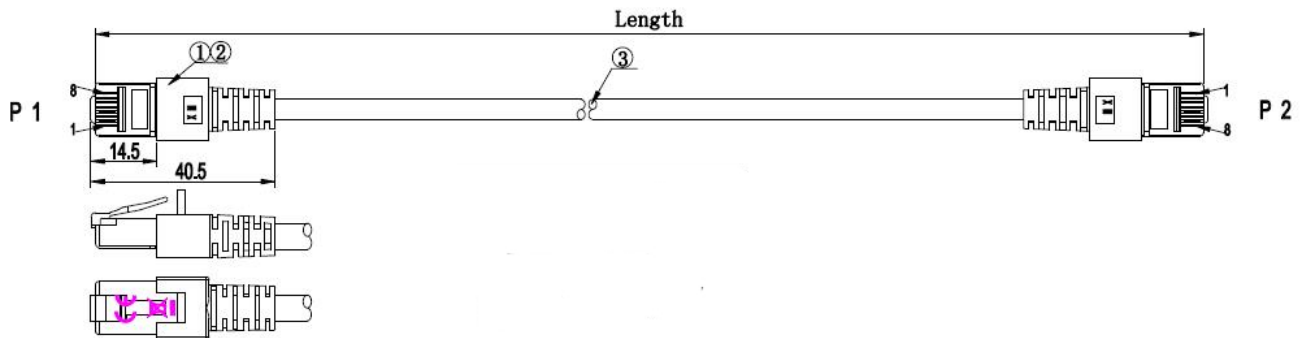

Zeichnungen

Dieses Datenblatt wurde maschinell am 09-09-2024 erzeugt. Technische Änderungen vorbehalten.

DATENBLATT

RJ45 Patchkabel Cat.6 S/FTP LSZH weiß 20m

0,15m / 0,25m

Dieses Datenblatt wurde maschinell am 09-09-2024 erzeugt. Technische Änderungen vorbehalten.