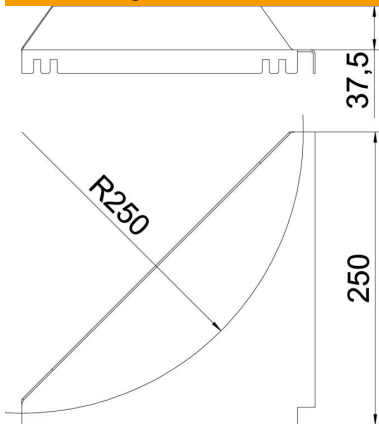

Eckblech zur Vergrößerung des Radius und der Kabelauflage.

St Stahl

DD bandverzinkt Zink/Aluminium, Double Dip

Stammdaten

Artikelnummer	6221259
Bezeichnung 1	Eckblech
Bezeichnung 2	für Kabelleiter
Hersteller	OBO
Dimension	R500mm
Farbe	zink
Werkstoff	Stahl
Oberfläche	bandverzinkt Zink/Aluminium, Double Dip
Oberflächennorm	DIN EN 10346
Kleinste VK-Einheit	1
Mengeneinheit	Stück
Gewicht	205,5 kg
Gewichtseinheit	kg/100 St.

Technisches Datenblatt

Eckblech DD

Artikelnummer: 6221259

Abmessungen

Höhe	45 mm
Maß a	500 mm

Technische Daten

Radius	500 mm
--------	--------