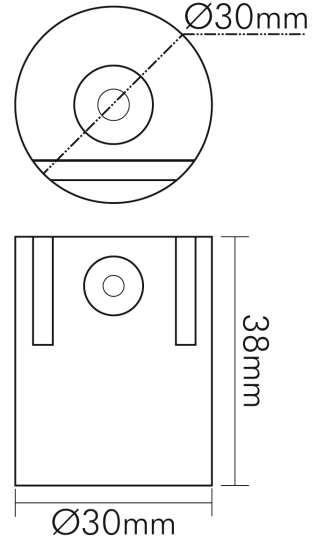

DATENBLATT

Wand-/Deckenmontage 4er Set für Q2,R2 (alu)

Zubehör für das LED Panel als Wand-/Deckenaufbauversion

Artikelnummer	1560970001
GTIN	4044538055787

nobile Product Data Sheet v1.2.1/19.11.2021 (Text fehlt)

Stand
21.05.2025
19:16:35

Seite 1 von 2