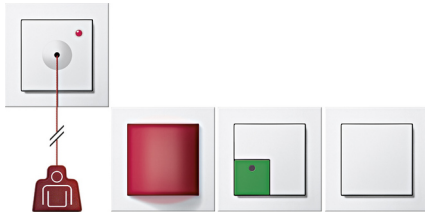

Notrufset

komplett mit Abdeckrahmen Gira E2

Reinweiß glänzend

Artikelnummer 049588

EAN 4010337495888

Merkmale:

- Rufmodul mit roter LED-Signalleuchte, integriertem potenzialfreien Kontakt, wahlweise zuschaltbarem Summer (Dauerton) sowie der Möglichkeit zur Einstellung von Blinklicht bzw. Dauerlicht.
- Zugtaster mit 2,5 m langer Zugschnur mit rotem Knauf und Beruhigungslicht im Tastergehäuse, für Wand- als auch Deckenmontage geeignet.
- Abstelltaster mit grüner Abstelltaste.
- Netzteil Unterputz 250 mA.
- Optional kann das Rufset um eine Dienstzimmereinheit mit integriertem Schallgeber für akustische Rufsignalisierung, grüne Anwesenheitstaste mit Anwesenheitslicht, sowie gelber Summer-Abstelltaste erweitert werden.

Hinweise:

- Für Installation nach DIN VDE 0834 unterbrechungsfreie Spannungsversorgung verwenden.
- Zur Erweiterung des Notrufsets können die Komponenten einzeln nachgekauft werden.

Lieferumfang:

Zubehör: