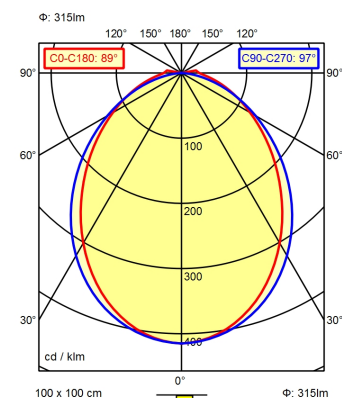

M12-A-5

Bestückung	LED
Betriebsgerät	ohne
Anschlussspannung	22-26 V, DC
Leistungsaufnahme	ca. 2,5 W
Lichtstrom	ca. 315 lm
Leuchtenlichtausbeute ¹⁾	ca. 126 lm/W
Lichtart/-farbe	neutralweiß
Farbtemperatur	ca. 5.000 K
Farbwiedergabe	Ra > 80
Lichtverteilung	direkt
Ausstrahlungswinkel	89° / 97°
Farbtoleranz	< 4 SDCM
Entblendung	Optik
Schutzart	IP 54
Schutzklasse	III
Lichtleistung	mehrstufig schaltbar, ;
Schalter	extern
Gehäuse	Aluminium/Kunststoff; eloxiert, lackiert; aluminiumfarben (farblos eloxiert)
Abdeckung	Acryl (PMMA); satine
Gewicht	ca. 0,090; KG
Netzanschluss	Verbindungsstecker; M12-A-5
Bauform	Anbauversion
Befestigung	Leuchtenhalter
Gesamtlänge	A=195mm, C=150mm, C1=180mm
Zierkontrast	natur Silber eloxal
Besonderheiten	ADVANCED-Paket