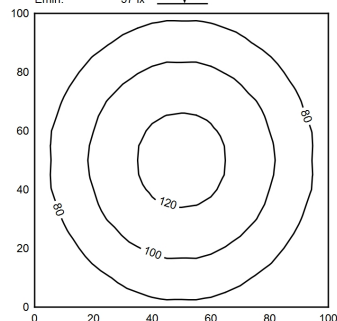

M12-A-5

Bestückung	LED
Betriebsgerät	ohne
Anschlussspannung	22-26 V, DC
Leistungsaufnahme	ca. 2,5 W
Lichtstrom	ca. 315 lm
Leuchtenlichtausbeute ¹⁾	ca. 126 lm/W
Lichtart/-farbe	neutralweiß
Farbtemperatur	ca. 5.000 K
Farbwiedergabe	Ra > 80
Lichtverteilung	direkt
Ausstrahlungswinkel	89° / 97°
Farbtoleranz	< 4 SDCM
Entblendung	Optik
Schutzart	IP 54
Schutzklasse	III
Lichtleistung	mehrstufig schaltbar, ;
Schalter	extern
Gehäuse	Aluminium/Kunststoff; eloxiert, lackiert; aluminiumfarben (farblos eloxiert)
Abdeckung	Acryl (PMMA); satine
Gewicht	ca. 0,090; KG
Netzanschluss	Verbindungsstecker; M12-A-5
Bauform	Anbauversion
Befestigung	Leuchtenhalter
Gesamtlänge	A=195mm, C=150mm, C1=180mm
Zierkontrast	natur Silber eloxal
Besonderheiten	ADVANCED-Paket

¹⁾ Bei Leuchten mit separatem Betriebsgerät bezieht sich die Lichtausbeute auf den Leuchtenkopf ohne Betriebsgerät.