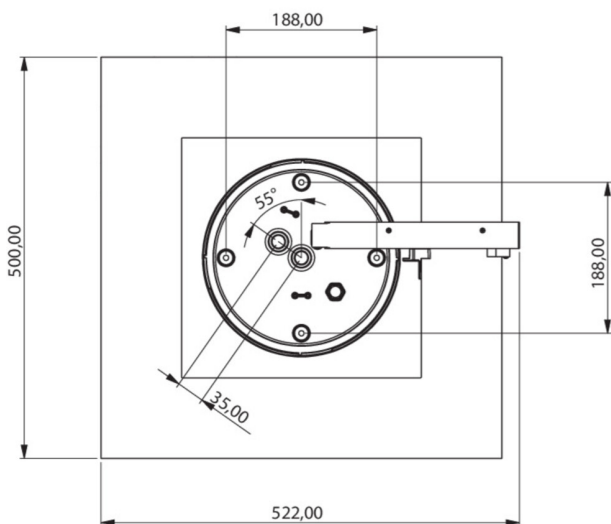

Art.-Nr: WHGD411SC
Rettungszeichenleuchte Versorgung
Deckenaufbau, SelfControl (SC), 1 h, 50m, IP65, Kunststoff,
weiß

Moderne Rettungszeichen-Würfelleuchte zur Kennzeichnung der Flucht- und Rettungswege mit montagefreundlichem Bajonettverschluss. Sie kann direkt an die Decke montiert oder mit entsprechendem Zubehör abgehängt werden.

Durch die Würfelform ist diese Kunststoffleuchte von vier Seiten gut erkennbar. Ideal für Anwendungen bei Wegkreuzungen, wie z.B. in Kaufhäusern mit Regalgängen.

Automatische Überwachung der Sicherheitsleuchte mit SelfControl. Planungssicherheit wird durch logisch vorgegebene aufgedruckte Piktogramme geboten. Die aufgebrachten Piktogramme entsprechend DIN ISO 7010 (Pfeil rechts, links und unten).

Mehr Informationen
www.rp-group.com/de/item/WHGD411SC

TECHNISCHE DATEN

Leuchtentyp	Rettungszeichenleuchte
Montageart	Deckenaufbau
Erkennungsweite	50m
Piktogramm	Set
Leuchtmittel	LED
Gehäusematerial	Kunststoff
Gehäusefarbe	weiß
Schutzart (IP)	IP65
Schlagfestigkeit (IK)	≥ 3
Zertifizierung	CE, WEEE, D-Zeichen
Schutzklasse	2
Überwachung	SelfControl (SC)
Überbrückungszeit	1 h
Batterie	LiFePO4 6,4 V/1,6 Ah
Leistung max.	6,4 W
Leistung DS	5,6 W
Leistung BS	2 W

Umgebungstemperatur DS	-5 °C - 40 °C
Umgebungstemperatur BS	-5 °C - 40 °C
Tiefe	500 mm
Breite	522 mm
Höhe	280 mm
Gewicht	4.32
Gewicht inkl. Verpackung	4.95
Zolltarifnummer	94056120
EAN	4260766553493

TECHNISCHE ZEICHNUNG