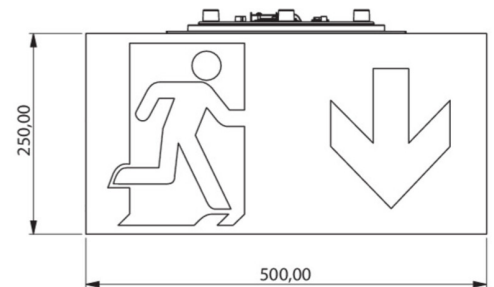

Art.-Nr: WHGD411SC
Rettungszeichenleuchte Versorgung
Deckenaufbau, SelfControl (SC), 1 h, 50m, IP65, Kunststoff,
weiß

Moderne Rettungszeichen-Würfelleuchte zur Kennzeichnung der Flucht- und Rettungswege mit montagefreundlichem Bajonettverschluss. Sie kann direkt an die Decke montiert oder mit entsprechendem Zubehör abgehängt werden.

Durch die Würfelform ist diese Kunststoffleuchte von vier Seiten gut erkennbar. Ideal für Anwendungen bei Wegkreuzungen, wie z.B. in Kaufhäusern mit Regalgängen.

Automatische Überwachung der Sicherheitsleuchte mit SelfControl. Planungssicherheit wird durch logisch vorgegebene aufgedruckte Piktogramme geboten. Die aufgebrachten Piktogramme entsprechend DIN ISO 7010 (Pfeil rechts, links und unten).

Mehr Informationen
www.rp-group.com/de/item/WHGD411SC

TECHNISCHE DATEN

Leuchtentyp	Rettungszeichenleuchte
Montageart	Deckenaufbau
Erkennungsweite	50m
Piktogramm	Set
Leuchtmittel	LED
Gehäusematerial	Kunststoff
Gehäusefarbe	weiß
Schutzart (IP)	IP65
Schlagfestigkeit (IK)	≥ 3
Zertifizierung	CE, WEEE, D-Zeichen
Schutzklasse	2
Überwachung	SelfControl (SC)
Überbrückungszeit	1 h
Batterie	LiFePO4 6,4 V/1,6 Ah
Leistung max.	6,4 W
Leistung DS	5,6 W
Leistung BS	2 W

Umgebungstemperatur DS	-5 °C - 40 °C
Umgebungstemperatur BS	-5 °C - 40 °C
Tiefe	500 mm
Breite	522 mm
Höhe	280 mm
Gewicht	4.32
Gewicht inkl. Verpackung	4.95
Zolltarifnummer	94056120
EAN	4260766553493

TECHNISCHE ZEICHNUNG