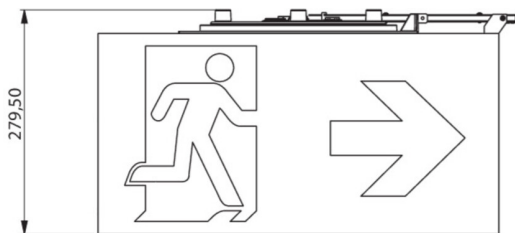

Art.-Nr: WHGD411SC
Rettungszeichenleuchte Versorgung
Deckenaufbau, SelfControl (SC), 1 h, 50m, IP65, Kunststoff,
weiß

Moderne Rettungszeichen-Würfelleuchte zur Kennzeichnung der Flucht- und Rettungswege mit montagefreundlichem Bajonettverschluss. Sie kann direkt an die Decke montiert oder mit entsprechendem Zubehör abgehängt werden.

Durch die Würfelform ist diese Kunststoffleuchte von vier Seiten gut erkennbar. Ideal für Anwendungen bei Wegkreuzungen, wie z.B. in Kaufhäusern mit Regalgängen.

Automatische Überwachung der Sicherheitsleuchte mit SelfControl. Planungssicherheit wird durch logisch vorgegebene aufgedruckte Piktogramme geboten. Die aufgebrachten Piktogramme entsprechend DIN ISO 7010 (Pfeil rechts, links und unten).

Mehr Informationen
www.rp-group.com/de/item/WHGD411SC

TECHNISCHE DATEN

Leuchtentyp	Rettungszeichenleuchte
Montageart	Deckenaufbau
Erkennungsweite	50m
Piktogramm	Set
Leuchtmittel	LED
Gehäusematerial	Kunststoff
Gehäusefarbe	weiß
Schutzart (IP)	IP65
Schlagfestigkeit (IK)	≥ 3
Zertifizierung	CE, WEEE, D-Zeichen
Schutzklasse	2
Überwachung	SelfControl (SC)
Überbrückungszeit	1 h
Batterie	LiFePO4 6,4 V/1,6 Ah
Leistung max.	6,4 W
Leistung DS	5,6 W
Leistung BS	2 W

Umgebungstemperatur DS	-5 °C - 40 °C
Umgebungstemperatur BS	-5 °C - 40 °C
Tiefe	500 mm
Breite	522 mm
Höhe	280 mm
Gewicht	4.32
Gewicht inkl. Verpackung	4.95
Zolltarifnummer	94056120
EAN	4260766553493

TECHNISCHE ZEICHNUNG