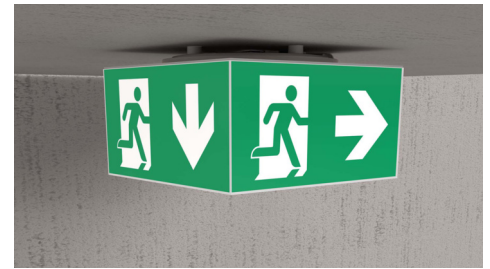

Art.-Nr: WHGD411SC
Rettungszeichenleuchte Versorgung
Deckenaufbau, SelfControl (SC), 1 h, 50m, IP65, Kunststoff,
weiß

Moderne Rettungszeichen-Würfelleuchte zur Kennzeichnung der Flucht- und Rettungswege mit montagefreundlichem Bajonettverschluss. Sie kann direkt an die Decke montiert oder mit entsprechendem Zubehör abgehängt werden.

Durch die Würfelform ist diese Kunststoffleuchte von vier Seiten gut erkennbar. Ideal für Anwendungen bei Wegkreuzungen, wie z.B. in Kaufhäusern mit Regalgängen.

Automatische Überwachung der Sicherheitsleuchte mit SelfControl. Planungssicherheit wird durch logisch vorgegebene aufgedruckte Piktogramme geboten. Die aufgebrachten Piktogramme entsprechend DIN ISO 7010 (Pfeil rechts, links und unten).

Mehr Informationen
www.rp-group.com/de/item/WHGD411SC

TECHNISCHE DATEN

Leuchtentyp	Rettungszeichenleuchte
Montageart	Deckenaufbau
Erkennungsweite	50m
Piktogramm	Set
Leuchtmittel	LED
Gehäusematerial	Kunststoff
Gehäusefarbe	weiß
Schutzart (IP)	IP65
Schlagfestigkeit (IK)	≥ 3
Zertifizierung	CE, WEEE, D-Zeichen
Schutzklasse	2
Überwachung	SelfControl (SC)
Überbrückungszeit	1 h
Batterie	LiFePO4 6,4 V/1,6 Ah
Leistung max.	6,4 W
Leistung DS	5,6 W
Leistung BS	2 W