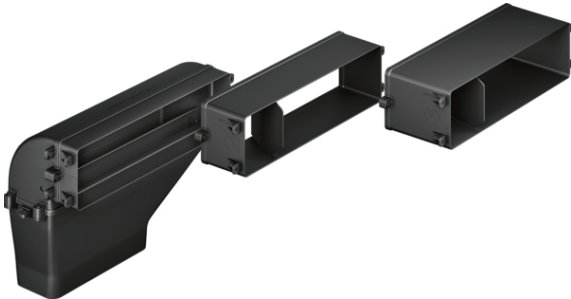

Abluftset HZ381401

Ausstattung

Technische Daten

Abmessungen des verpackten Gerätes : 160 x 590 x 765

Abmessung der Palette : 175.0 x 80.0 x 120.0

Anzahl Geräte pro Palette : 20

Nettogewicht : 1,1

Bruttogewicht : 3,8

EAN-Nummer : 4242003827697

4 242003 827697

Abluftset HZ381401

Ausstattung

- # Direkter Ausgang auf 150mm Flachkanal oder mit 90° Umbug auf 150mm Flachkanal
- # Bestehend aus:
 - 3 zusammensteckbare Tiefenadapter (40mm, 80mm, 120mm) für Arbeitsplattentiefen von 600 - 750mm, 90° Umlenkstück, Verbindungsstück für weitergehende Verrohrungen mit 220x90mm Flachkanäle.