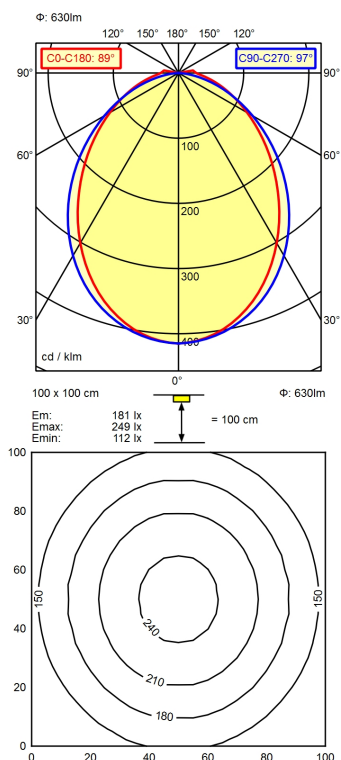

M12-A-5

Bestückung	LED
Betriebsgerät	ohne
Anschlussspannung	22-26 V, DC
Leistungsaufnahme	ca. 5 W
Lichtstrom	ca. 630 lm
Leuchtenlichtausbeute ¹⁾	ca. 126 lm/W
Lichtart/-farbe	neutralweiß
Farbtemperatur	ca. 5.000 K
Farbwiedergabe	Ra > 80
Lichtverteilung	direkt
Ausstrahlungswinkel	89° / 97°
Farbtoleranz	< 4 SDCM
Entblendung	Optik
Schutzart	IP 54
Schutzklasse	III
Lichtleistung	mehrstufig schaltbar; ,
Schalter	extern
Gehäuse	Aluminium/Kunststoff; eloxiert, lackiert; aluminiumfarben (farblos eloxiert) Acryl (PMMA); satine
Abdeckung	
Gewicht	ca. 0,150; KG
Netzanschluss	Verbindungsstecker; M12-A-5
Bauform	Anbauversion
Befestigung	Leuchtenhalter
Gesamtlänge	A=335mm, C=290mm, C1=320mm
Zierkontrast	natur Silber eloxal
Besonderheiten	durchverdrahtet; ADVANCED-Paket