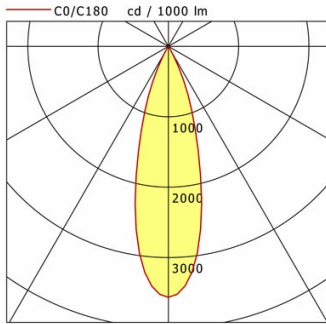

ILVY-FIX 100.TWL.30.BK-WH/DALI

ILVY-FIX 100.TWL.30.BK-WH/DALI

Ilvy Fix (2700 K, 1xLED 14W TWL 740lm 30°)

	C0	C90	C180	C270
0°	3565	3565	3565	3565
15°	1711	1711	1711	1711
30°	92	92	92	92
45°	8	8	8	8
60°	1	1	1	1
75°	0	0	0	0
90°	0	0	0	0

cd / 1000 lm

Offset [m]	Cone width [m]	Illuminance [lx]
3.0	1.57	293.1
6.0	3.13	73.3
9.0	4.70	32.6
12.0	6.26	18.3
15.0	7.83	11.7

η	LED
Efficiency	53 lm/W
Direct/Indirect	↓ 100% / ↑ 0%
System Power	14 W
UGR	X=4H, Y=8H
Reflection factors	70/50/20
UGR C0/C180	<10.0
UGR C90/C270	<10.0
CIE Flux Codes	99 100 100 100 100
Ra/CRI	>90

LTS