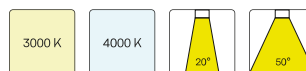

Hinweise

Bei Verwendung der Leuchte in einem geschlossenen Einbaukasten, Maße für Einbaukasten beachten (L x B x H = 500 x 190 x 130 mm).

Standardoptionen

Lichttechnik / Normen

Leuchtmittel	LED Spot TWL / CRI 98 / 2700-6500 K
Lebensdauer	L90 B50 50.000 h L80 B50 100.000 h L80 B20 50.000 h
Systemleistung	14.4 W
Leuchten-Lichtstrom	max. 970 lm
Systemeffizienz	51.38 lm/W
Moduleffizienz	116.32 lm/W
UGR Klasse	≤16
Abstrahlwinkel	30°
Versorgungsspannung	220 - 240 V / 50 - 60 Hz
Schutzklasse	III
Schutzart	IP20

Abmessungen / Gewichte

Außendurchmesser	100 mm
Höhe	113 mm
Ausschnittsmaß (∅)	90 mm
Deckenstärke	12.5 - 50.0 mm
Einbautiefe	122 mm
Nettogewicht	0.56 kg
Bruttogewicht	0.66 kg

ILVY-FIX 100.TWL.30.BK-WH/DALI