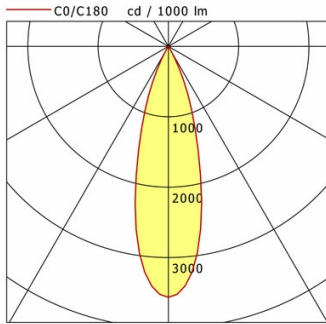

ILVY-FIX 100.TWL.30.BK-WH/DALI

Ilvy Fix (3000 K, 1xLED 14W TWL 760lm 30°)

	C0	C90	C180	C270
0°	3565	3565	3565	3565
15°	1711	1711	1711	1711
30°	92	92	92	92
45°	8	8	8	8
60°	1	1	1	1
75°	0	0	0	0
90°	0	0	0	0

cd / 1000 lm

Offset [m]	Cone width [m]	Illuminance [lx]
3.0	1.57	301.0
6.0	3.13	75.3
9.0	4.70	33.4
12.0	6.26	18.8
15.0	7.83	12.0

η	LED
Efficiency	54 lm/W
Direct/Indirect	↓ 100% / ↑ 0%
System Power	14 W
UGR	X=4H, Y=8H
Reflection factors	70/50/20
UGR C0/C180	<10.0
UGR C90/C270	<10.0
CIE Flux Codes	99 100 100 100 100
Ra/CRI	>90

LTS