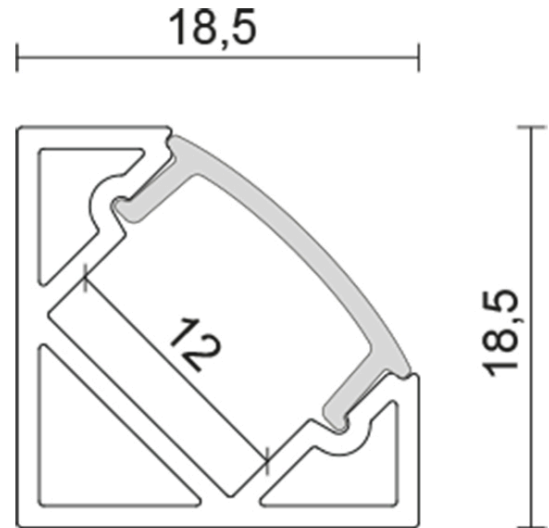

DATENBLATT

Alu Eck-Profil 2 weiß-matt OP 2m (bis 12mm)

Zubehör für Flexible LED SMD

Artikelnummer	5011146812
GTIN	4044538064369

LICHTTECHNISCHE EIGENSCHAFTEN

Lichtverteilung	homogen
Lichtaustritt	direkt

ELEKTRISCHE EIGENSCHAFTEN

Kühlleistung	16 W/m
--------------	--------

SICHERHEITSEIGENSCHAFTEN

RoHS	ja
Schutzart	IP20

MABE UND GEWICHT

Länge	2000 mm
Breite	18,5 mm
Höhe	18,5 mm
Gewicht	584 g
Für Bänder bis zu einer Breite von	12 mm

Stand:
23.02.2024
01:00:00

DATENBLATT

Alu Eck-Profil 2 weiß-matt OP 2m (bis 12mm)

Zubehör für Flexible LED SMD

Art des Zubehörs/Ersatzteils	Profil
Entsorgung	kommunaler Wertstoffhof bzw. regionale Bestimmungen
Befestigung der Abdeckung	Klickmontage