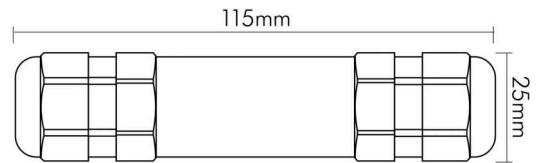

Anschluss/Verbinder für LED Hallenleuchte 3-polig

Verbinder für Hallenleuchte

Artikelnummer	1740012312
GTIN	4044538074146

□

PG-Verschraubung	6 - 10 mm

ELEKTRISCHE EIGENSCHAFTEN

Für Leiterquerschnitt bis	1 - 1,5 mm²
Ader-Zahl	3

SICHERHEITSEIGENSCHAFTEN

RoHS	ja
Installation, elektrotechnisches Fachwissen	ja

MASSE UND GEWICHT

Länge	115 mm
Durchmesser	25 mm
Gewicht	38 g

MATERIAL UND FARBE

Farbe	schwarz

SONSTIGE EIGENSCHAFTEN

Art des Zubehörs/Ersatzteils	Verbindungskabel
Entsorgung	kommunaler Wertstoffhof bzw. regionale Bestimmungen

Stand:
23.02.2024
01:00:00