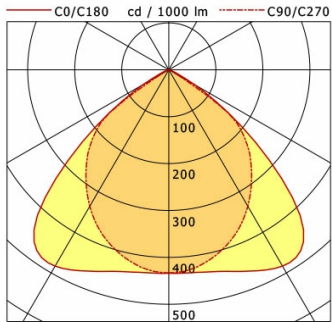

Abmessungen / Gewichte

Länge	1217 mm
Breite	125 mm
Höhe	55 mm
Nettogewicht	3.10 kg
Bruttogewicht	3.58 kg

CLO-A 105.1217.830/DALI

Closs | Decke (1xLED 39W 830/3000K 4990lm)

	C0	C90	C180	C270
0°	434	433	434	433
15°	445	405	445	405
30°	483	336	483	336
45°	356	240	356	240
60°	61	21	61	21
75°	4	2	4	2
90°	0	0	0	0
cd / 1000 lm				

Offset [m]	Cone width [m]		Illuminance [lx]
3.0	7.14	5.93	240.5
6.0	14.27	11.85	60.1
9.0	21.41	17.78	26.7
12.0	28.55	23.70	15.0
15.0	35.68	29.63	9.6

η	LED
Efficiency	128 lm/W
Direct/Indirect	↓ 100% / ↑ 0%
System Power	39 W
UGR	X=4H, Y=8H
Reflection factors	70/50/20
UGR C0/C180	21.8
UGR C90/C270	20.6
CIE Flux Codes	64 98 100 100 100
Ra/CRI	>80