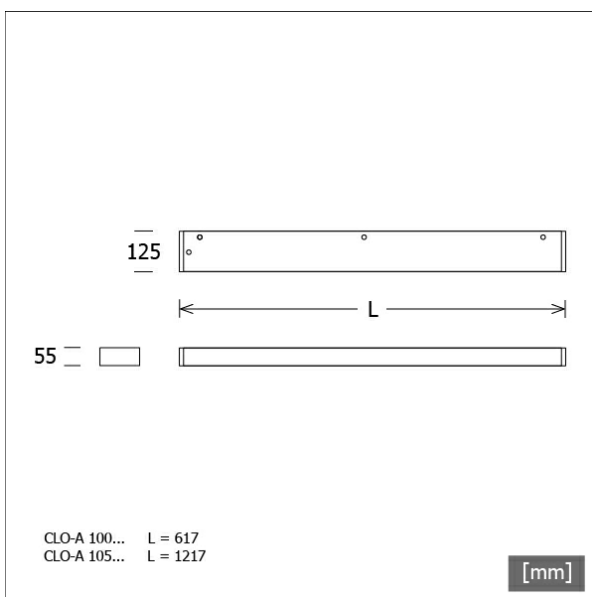

CLO-A 105.1217.830/DALI

FAGERHULT

Farbe	Artikelnummer	EAN
silber	667615	4043544769398
weiß	667616	4043544769404

Beschreibung

- dimmbare Deckenleuchte in rechteckigem Design für direkte Arbeitsplatzbeleuchtung
- hohe Wartungsfreundlichkeit
- keine UV- und Wärmestrahlung
- Gehäuse aus Stahlblech
- Enddeckel aus Aluminiumdruckguss mit Ausbruchstellen für Kabeleinlass (1-phasige Durchverdrahtung möglich)
- optimale Entblendung durch Doppelparabolspiegelraster mit Seiten- und Querlamellen aus seidemattem metallisiertem Aluminium mit integrierter Opalfolie
- direkte Schraubmontage an Decke
- 5-polige Anschlussklemme
- Betriebsgerät (LED-Konverter) integriert (mit DALI Dimmung)

Abmessungen / Gewichte

Länge	1217 mm
Breite	125 mm
Höhe	55 mm
Nettogewicht	3.10 kg
Bruttogewicht	3.58 kg

CLO-A 105.1217.830/DALI

Closs | Decke (1xLED 39W 830/3000K 4990lm)

	C0	C90	C180	C270
0°	434	433	434	433
15°	445	405	445	405
30°	483	336	483	336
45°	356	240	356	240
60°	61	21	61	21
75°	4	2	4	2
90°	0	0	0	0
cd / 1000 lm				

Offset [m]	Cone width [m]		Illuminance [lx]
3.0	7.14	5.93	240.5
6.0	14.27	11.85	60.1
9.0	21.41	17.78	26.7
12.0	28.55	23.70	15.0
15.0	35.68	29.63	9.6

η	LED
Efficiency	128 lm/W
Direct/Indirect	↓ 100% / ↑ 0%
System Power	39 W
UGR	X=4H, Y=8H
Reflection factors	70/50/20
UGR C0/C180	21.8
UGR C90/C270	20.6
CIE Flux Codes	64 98 100 100 100
Ra/CRI	>80