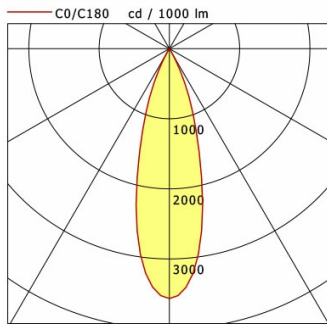

Hinweise

Bei Verwendung der Leuchte in einem geschlossenen Einbaukasten, Maße für Einbaukasten beachten (L x B x H = 500 x 190 x 130 mm).

Standardoptionen

Lichttechnik / Normen

Leuchtmittel	LED Spot TWL / CRI 98 / 2700-6500 K
Lebensdauer	L90 B50 50.000 h L80 B50 100.000 h L80 B20 50.000 h
Systemleistung	14.4 W
Leuchten-Lichtstrom	max. 970 lm
Systemeffizienz	51.38 lm/W
Moduleffizienz	116.32 lm/W
UGR Klasse	≤16
Abstrahlwinkel	30°
Versorgungsspannung	220 - 240 V / 50 - 60 Hz
Schutzklasse	III
Schutzart	IP20

Abmessungen / Gewichte

Außendurchmesser	100 mm
Höhe	113 mm
Ausschnittsmaß (∅)	90 mm
Deckenstärke	12.5 - 50.0 mm
Einbautiefe	122 mm
Nettogewicht	0.56 kg

Einbaustrahler · Ilvy Fix

ILVY-FIX 100.TWL.30.BK-BK/DALI

Bruttogewicht

LTS
LOVE TO SHINE

0.66 kg

ILVY-FIX 100.TWL.30.BK-BK/DALI

Ilvy Fix (2700 K, 1xLED 14W TWL 740lm 30°)

	C0	C90	C180	C270
0°	3565	3565	3565	3565
15°	1711	1711	1711	1711
30°	92	92	92	92
45°	8	8	8	8
60°	1	1	1	1
75°	0	0	0	0
90°	0	0	0	0
cd / 1000 lm				

Offset [m]	Cone width [m]	Illuminance [lx]
3.0	1.57	293.1
6.0	3.13	73.3
9.0	4.70	32.6
12.0	6.26	18.3
15.0	7.83	11.7

η	LED
Efficiency	53 lm/W
Direct/Indirect	↓ 100% / ↑ 0%
System Power	14 W
UGR	X=4H, Y=8H
Reflection factors	70/50/20
UGR C0/C180	<10.0
UGR C90/C270	<10.0
CIE Flux Codes	99 100 100 100 100
Ra/CRI	>90