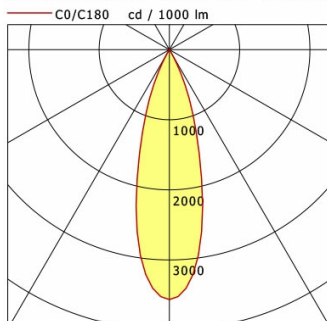

C0	C90	C180	C270
0°	3565	3565	3565	3565
15°	1711	1711	1711	1711
30°	92	92	92	92
45°	8	8	8	8
60°	1	1	1	1
75°	0	0	0	0
90°	0	0	0	0
cd / 1000 lm				

Offset [m]	Cone width [m]	Illuminance [lx]
3.0	1.57	301.0
6.0	3.13	75.3
9.0	4.70	33.4
12.0	6.26	18.8
15.0	7.83	12.0

η	LED
Efficiency	54 lm/W
Direct/Indirect	↓ 100% / ↑ 0%
System Power	14 W
UGR	X=4H, Y=8H
Reflection factors	70/50/20
UGR C0/C180	<10.0
UGR C90/C270	<10.0
CIE Flux Codes	99 100 100 100 100
Ra/CRI	>90

LTS