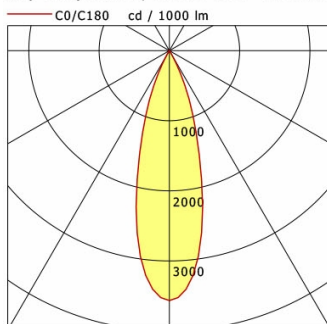

C0	C90	C180	C270
0°	3565	3565	3565	3565
15°	1711	1711	1711	1711
30°	92	92	92	92
45°	8	8	8	8
60°	1	1	1	1
75°	0	0	0	0
90°	0	0	0	0
cd / 1000 lm				

Offset [m]	Cone width [m]	Illuminance [lx]
3.0	1.57	324.8
6.0	3.13	81.2
9.0	4.70	36.1
12.0	6.26	20.3
15.0	7.83	13.0

η	LED
Efficiency	59 lm/W
Direct/Indirect	↓ 100% / ↑ 0%
System Power	14 W
UGR	X=4H, Y=8H
Reflection factors	70/50/20
UGR C0/C180	<10.0
UGR C90/C270	<10.0
CIE Flux Codes	99 100 100 100 100
Ra/CRI	>90

LTS

Ilvy Fix (6500 K, 1xLED 14W TWL 970lm 30°)