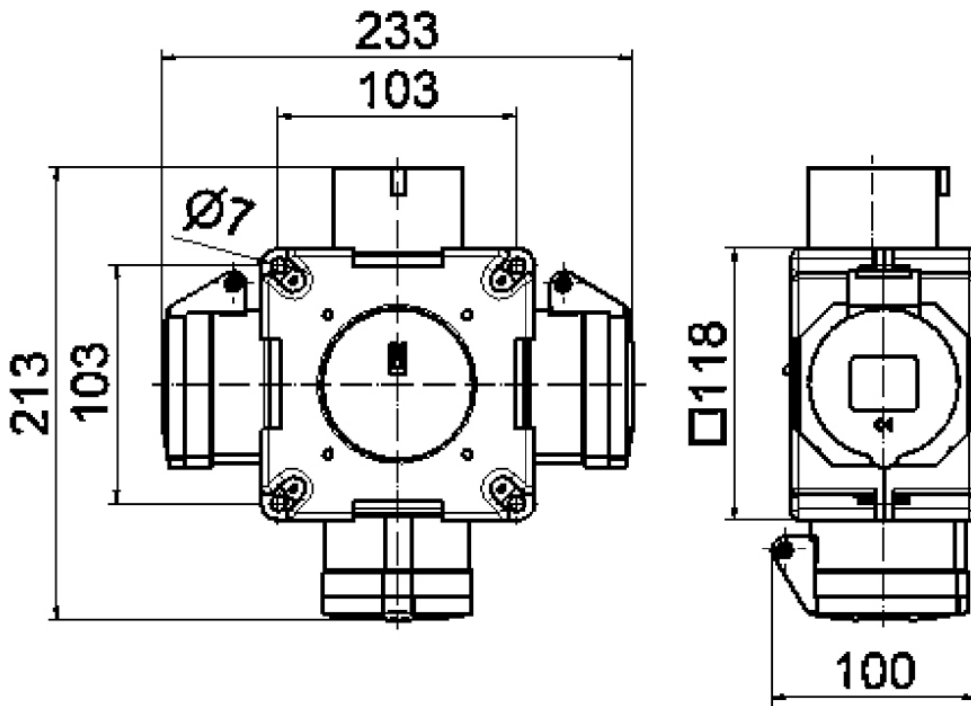

## Kreuzverteiler - Kreuzverteiler

Artikelbeschreibung	
BALS-Art.-Nr	54566
EAN	4024941545662
Produktgruppe	Kreuzverteiler
Gehäuse	schlagfestes Kunststoff-Gehäuse mit Aufhängebügel
Bestückung	3 x CEE-Steckdose 16A 230V 3p 6h IP 44
Absicherung/Schutzmaßnahme	keine
Leitungseinführung/Anschlussmöglichkeit	CEE-Gerätestecker 16A 230V 3p 6h IP 44
Zusätzliche Informationen	Anschlussfertig verdrahtet. CEE-Geräte mit schraubloser, wartungsfreier Quick-Connect-Anschlussstechnik.

Artikelbeschreibung	
Schutzart	IP44
Gerätefarbe	Gehäuseunterteil grau RAL 7035, Gehäuseoberteil grau RAL 7035
Geräte-Höhe	118mm
Geräte-Breite	118mm
Geräte-Tiefe	80mm

Logistikdaten	
Einzelgewicht	0,61 kg / Stück
Verpackungsart	Karton
Inhaltsmenge	2 ST
EAN	4024941376617
Länge	245 mm
Breite	177 mm
Höhe	185 mm
Gewicht	1,353 kg
Volumen	7.140 ccm