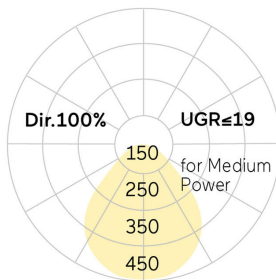

lightnet

Basic-G5

Pendelleuchte - Direktstrahlend

Artikelnummer: BG5ABE-830M-D600-U

Kunde / Projekt: _____

Notiz: _____

Produktname	Basic-G5
Leuchtmittel	LED
Installationstyp	Pendelleuchte
Oberfläche	Jet Black
Lichtverteilung	Direktstrahlend
CCT	3000K
Farbwiedergabeindex (Ra)	Ra>80
Optisches System	Microprismenoptik
Steuerung	Einfach schaltbar
Länge L/ Ø D (mm)	D=600mm
Höhe H (mm)	H=38mm
Bestromung	Medium-Power
Leuchtenlichtstrom	3170lm
Anschlussleistung	25W
Abhängung	Zentral-Seilabh. (Set)
Farbe Baldachin	Baldachin: passend zu Leuchtenoberfläche
Seillänge (mm)	Pendellänge max 1500mm
Schutzart	IP40
Prüfzeichen	ENEC
Kabelfarbe	Zuleitung: transparent
LED-Lebensdauer	L85B10 (tq 25°C) = 50.000h
UGR	UGR$\leq$19
Photometrischer Code	8 30 / 3 3 9
Photobiologische Klasse	RG0 (EN62471)
Indoor/Outdoor	Indoor: ta [ambient] max. 25°C
Gewicht (kg)	6,2kg