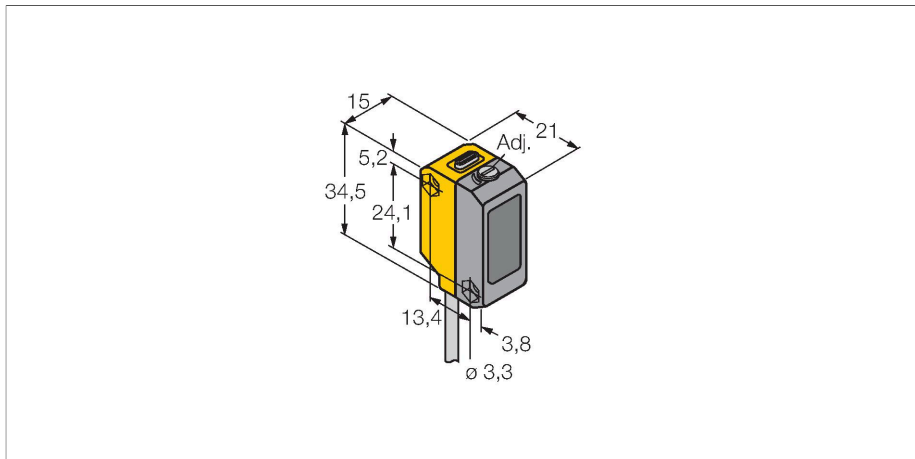

QS18VP6AF300

Opto-Sensor – Reflexionslichttaster mit einstellbarer Hintergrundausblendung

Technische Daten

Typ	QS18VP6AF300
Ident-No.	3011394
Optische Daten	
Funktion	Näherungsschalter
Betriebsart	Hintergrundausblendung, einstellbar
Lichtart	Rot
Wellenlänge	640 nm
Reichweite	1...300 mm
Elektrische Daten	
Betriebsspannung	10...30 VDC
Restwelligkeit	< 10 % U _{ss}
DC Bemessungsbetriebsstrom	≤ 100 mA
Kurzschlusschutz	ja
Verpolungsschutz	ja
Ausgangsfunktion	Schließer/Öffner, PNP
Stromausgang	100 mA
Schaltfrequenz	≤ 700 Hz
Bereitschaftsverzug	≤ 200 ms
Ansprechzeit typisch	< 2.5 ms
Einstellmöglichkeit	Mechanische Schraube
Mechanische Daten	
Bauform	Quader, QS18
Abmessungen	21.1 x 15 x 34.5 mm
Gehäusewerkstoff	Kunststoff, ABS
Linse	Kunststoff, Acryl
Elektrischer Anschluss	Kabel, 2 m, PVC

Merkmale

- Kabel, PVC, 2 m
- Schutzart IP67
- LED rundum sichtbar
- Ausblendgrenze über Potentiometer einstellbar
- Betriebsspannung: 10...30 VDC
- PNP-Schaltausgang, Wechsler

Anschlussbild

Funktionsprinzip

Reflexionslichttaster mit Hintergrundausblendung arbeiten mit einem Sender und zwei Empfängerelementen, eines für den Nahbereich und eines für den Fernbereich. Die Position des zu detektierenden Objekts und die optische Struktur des Sensors bestimmen, auf welches Empfängerelement die größte Lichtmenge einfällt. Über eine Stellschraube wird die Optik vor den Empfängerelementen so verändert, dass sich die Grenze zwischen Nah- und Fernbereich verschiebt. Diese Veränderung legt fest, ob sich das zu detektierende Objekt innerhalb oder außerhalb des Erfassungsbereichs befindet.

Reichweitenkurven der nächsten und fernsten Ausblendgrenze

Technische Daten

Aderzahl	4
Aderquerschnitt	0.35 mm ²
Umgebungstemperatur	-20...+55 °C
Schutzart	IP67
Betriebsspannungsanzeige	LED, grün
Schaltzustandsanzeige	LED, gelb
Fehlermeldung	LED, grün, blinkend
Anzeige der Funktionsreserve	LED, gelb, blinkend
Tests/Zulassungen	
MTTF	268 Jahre nach SN 29500 (Ed. 99) 40 °C
Zulassungen	CE, cURus