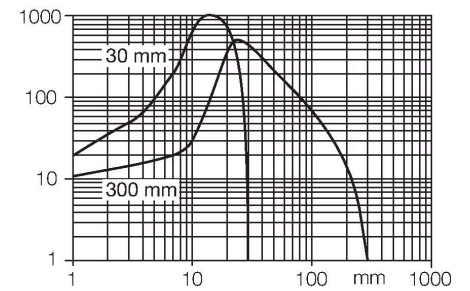

QS18VP6AF300

Opto-Sensor – Reflexionslichttaster mit einstellbarer Hintergrundausblendung

Technische Daten

Typ	QS18VP6AF300
Ident-No.	3011394
Optische Daten	
Funktion	Näherungsschalter
Betriebsart	Hintergrundausblendung, einstellbar
Lichtart	Rot
Wellenlänge	640 nm
Reichweite	1...300 mm
Elektrische Daten	
Betriebsspannung	10...30 VDC
Restwelligkeit	< 10 % U _{ss}
DC Bemessungsbetriebsstrom	≤ 100 mA
Kurzschlusschutz	ja
Verpolungsschutz	ja
Ausgangsfunktion	Schließer/Öffner, PNP
Stromausgang	100 mA
Schaltfrequenz	≤ 700 Hz
Bereitschaftsverzug	≤ 200 ms
Ansprechzeit typisch	< 2.5 ms
Einstellmöglichkeit	Mechanische Schraube
Mechanische Daten	
Bauform	Quader, QS18
Abmessungen	21.1 x 15 x 34.5 mm
Gehäusewerkstoff	Kunststoff, ABS
Linse	Kunststoff, Acryl
Elektrischer Anschluss	Kabel, 2 m, PVC

Merkmale

- Kabel, PVC, 2 m
- Schutzart IP67
- LED rundum sichtbar
- Ausblendgrenze über Potentiometer einstellbar
- Betriebsspannung: 10...30 VDC
- PNP-Schaltausgang, Wechsler

Anschlussbild

Funktionsprinzip

Reflexionslichttaster mit Hintergrundausblendung arbeiten mit einem Sender und zwei Empfängerelementen, eines für den Nahbereich und eines für den Fernbereich. Die Position des zu detektierenden Objekts und die optische Struktur des Sensors bestimmen, auf welches Empfängerelement die größte Lichtmenge einfällt. Über eine Stellschraube wird die Optik vor den Empfängerelementen so verändert, dass sich die Grenze zwischen Nah- und Fernbereich verschiebt. Diese Veränderung legt fest, ob sich das zu detektierende Objekt innerhalb oder außerhalb des Erfassungsbereichs befindet.

Reichweitenkurven der nächsten und fernsten Ausblendgrenze

Technische Daten

Aderzahl	4
Aderquerschnitt	0.35 mm ²
Umgebungstemperatur	-20...+55 °C
Schutzart	IP67
Betriebsspannungsanzeige	LED, grün
Schaltzustandsanzeige	LED, gelb
Fehlermeldung	LED, grün, blinkend
Anzeige der Funktionsreserve	LED, gelb, blinkend
Tests/Zulassungen	
MTTF	268 Jahre nach SN 29500 (Ed. 99) 40 °C
Zulassungen	CE, cURus