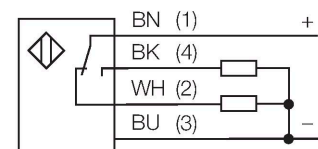

QS18VP6AF300

Opto-Sensor – Reflexionslichttaster mit einstellbarer Hintergrundausblendung

Technische Daten

Typ	QS18VP6AF300
Ident-No.	3011394
Optische Daten	
Funktion	Näherungsschalter
Betriebsart	Hintergrundausblendung, einstellbar
Lichtart	Rot
Wellenlänge	640 nm
Reichweite	1...300 mm
Elektrische Daten	
Betriebsspannung	10...30 VDC
Restwelligkeit	< 10 % U _{ss}
DC Bemessungsbetriebsstrom	≤ 100 mA
Kurzschlusschutz	ja
Verpolungsschutz	ja
Ausgangsfunktion	Schließer/Öffner, PNP
Stromausgang	100 mA
Schaltfrequenz	≤ 700 Hz
Bereitschaftsverzug	≤ 200 ms
Ansprechzeit typisch	< 2.5 ms
Einstellmöglichkeit	Mechanische Schraube
Mechanische Daten	
Bauform	Quader, QS18
Abmessungen	21.1 x 15 x 34.5 mm
Gehäusewerkstoff	Kunststoff, ABS
Linse	Kunststoff, Acryl
Elektrischer Anschluss	Kabel, 2 m, PVC

Merkmale

- Kabel, PVC, 2 m
- Schutzart IP67
- LED rundum sichtbar
- Ausblendgrenze über Potentiometer einstellbar
- Betriebsspannung: 10...30 VDC
- PNP-Schaltausgang, Wechsler

Anschlussbild

Funktionsprinzip

Reflexionslichttaster mit Hintergrundausblendung arbeiten mit einem Sender und zwei Empfängerelementen, eines für den Nahbereich und eines für den Fernbereich. Die Position des zu detektierenden Objekts und die optische Struktur des Sensors bestimmen, auf welches Empfängerelement die größte Lichtmenge einfällt. Über eine Stellschraube wird die Optik vor den Empfängerelementen so verändert, dass sich die Grenze zwischen Nah- und Fernbereich verschiebt. Diese Veränderung legt fest, ob sich das zu detektierende Objekt innerhalb oder außerhalb des Erfassungsbereichs befindet.

Reichweitenkurven der nächsten und fernsten Ausblendgrenze

Technische Daten

Aderzahl	4
Aderquerschnitt	0.35 mm ²
Umgebungstemperatur	-20...+55 °C
Schutzart	IP67
Betriebsspannungsanzeige	LED, grün
Schaltzustandsanzeige	LED, gelb
Fehlermeldung	LED, grün, blinkend
Anzeige der Funktionsreserve	LED, gelb, blinkend
Tests/Zulassungen	
MTTF	268 Jahre nach SN 29500 (Ed. 99) 40 °C
Zulassungen	CE, cURus