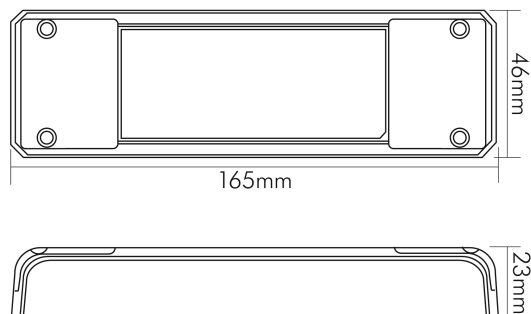

Konverter Dali/push auf PWM Signal 4-Kanal

Signalwandler zur Umwandlung von Dali/push in PWM-Signale

Artikelnummer	8970409025
GTIN	4044538056715

LICHTTECHNISCHE EIGENSCHAFTEN

Art der Steuerung	Dali-Schnittstelle und Tastdimmer
Programmierbar	nein

ELEKTRISCHE EIGENSCHAFTEN

Ausgangsfrequenz	1000 Hz
Eingangsfrequenz	47-63
Anschlussart primär	abgedeckte Schraubklemmen
Anschlussart sekundär	abgedeckte Schraubklemmen und Schnellsteckklemme mit Lösetasten
Dimmbar	ja
Art des LED Steuergerätes	sonstige
Eingangsspannung [AC]	90 - 305 V
Eingangsspannung [DC]	127 - 431 V
Eingangssignal	Dali oder Tastdimmer
Ausgangssignal	PWM

Stand
21.05.2025
18:51:20