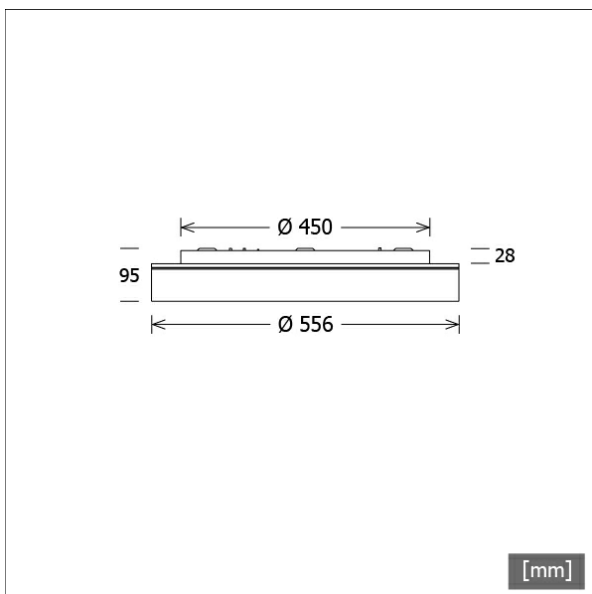

Abmessungen / Gewichte

Außendurchmesser	556 mm
Höhe	95 mm
Nettogewicht	8.04 kg
Bruttogewicht	8.94 kg

LUNS 404.830.1/DALI

Lunata Small (1xLED 41W 830/3000K 4250lm)

	C0	C90	C180	C270
0°	329	329	329	329
15°	317	316	317	316
30°	280	280	280	280
45°	222	222	222	222
60°	148	148	148	148
75°	63	63	63	63
90°	2	2	2	2
cd / 1000 lm				

Offset [m]	Cone width [m]		Illuminance [lx]
3.0	C0-C180 Plane: 9.23	C90-C270 Plane: 9.21	155.3
6.0	18.46	18.41	38.8
9.0	27.68	27.62	17.3
12.0	36.91	36.82	9.7
15.0	46.14	46.03	6.2

η	LED
Efficiency	104 lm/W
Direct/Indirect	↓ 95% / ↑ 5%
System Power	41 W
UGR	X=4H, Y=8H
Reflection factors	70/50/20
UGR C0/C180	22.0
UGR C90/C270	22.0
CIE Flux Codes	47 79 96 95 100
Ra/CRI	>80