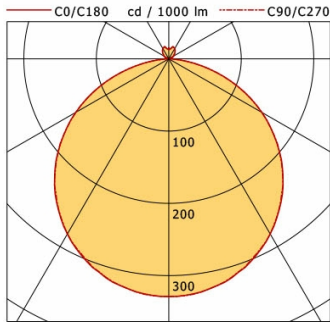

Standardoptionen

Sonderoptionen

Lichttechnik / Normen

Leuchtmittel	LED linear / CRI 80 / 3000 K
EPREL Lichtquellen	993702 993704
Lebensdauer	L90 B50 50.000 h
	L80 B50 100.000 h
	L80 B20 50.000 h
Systemleistung	40.8 W
Leuchten-Lichtstrom	4250 lm
Systemeffizienz	104.16 lm/W
Moduleffizienz	163.00 lm/W
UGR Klasse	≤22
Versorgungsspannung	220 - 240 V / 50 - 60 Hz
Schutzklasse	I
Schutzart	IP20

Abmessungen / Gewichte

Außendurchmesser	556 mm
Höhe	95 mm
Nettogewicht	8.04 kg
Bruttogewicht	8.94 kg

LUNS 404.830.1/DALI

Lunata Small (1xLED 41W 830/3000K 4250lm)

	C0	C90	C180	C270
0°	329	329	329	329
15°	317	316	317	316
30°	280	280	280	280
45°	222	222	222	222
60°	148	148	148	148
75°	63	63	63	63
90°	2	2	2	2
cd / 1000 lm				

Offset [m]	Cone width [m]		Illuminance [lx]
3.0	C0-C180 Plane: 9.23	C90-C270 Plane: 9.21	155.3
6.0	18.46	18.41	38.8
9.0	27.68	27.62	17.3
12.0	36.91	36.82	9.7
15.0	46.14	46.03	6.2

η	LED
Efficiency	104 lm/W
Direct/Indirect	↓ 95% / ↑ 5%
System Power	41 W
UGR	X=4H, Y=8H
Reflection factors	70/50/20
UGR C0/C180	22.0
UGR C90/C270	22.0
CIE Flux Codes	47 79 96 95 100
Ra/CRI	>80