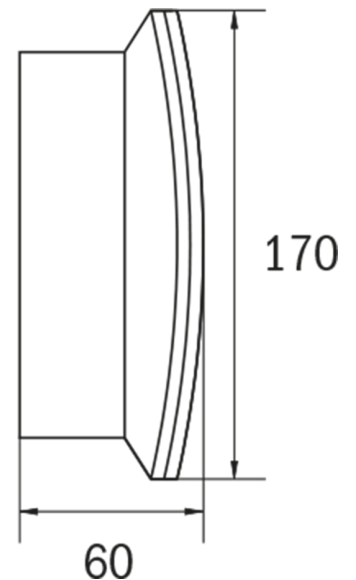

Leistung BS	0,4 W
Umgebungstemperatur DS	-20 °C - 40 °C
Umgebungstemperatur BS	-20 °C - 40 °C
Tiefe	60 mm
Breite	340 mm
Höhe	170 mm
Gewicht	0.62
Gewicht inkl. Verpackung	0.71
Anschlussquerschnitt	2.5 mm²
Schalteingang	Nein
Notlichtblockierung	Nein
Batterieanschluss	Nein
Lichtstrom Netz	520 lm
Lichtstrom Not	520 lm
Zolltarifnummer	94056120
EAN	4260682157355

TECHNISCHE ZEICHNUNG