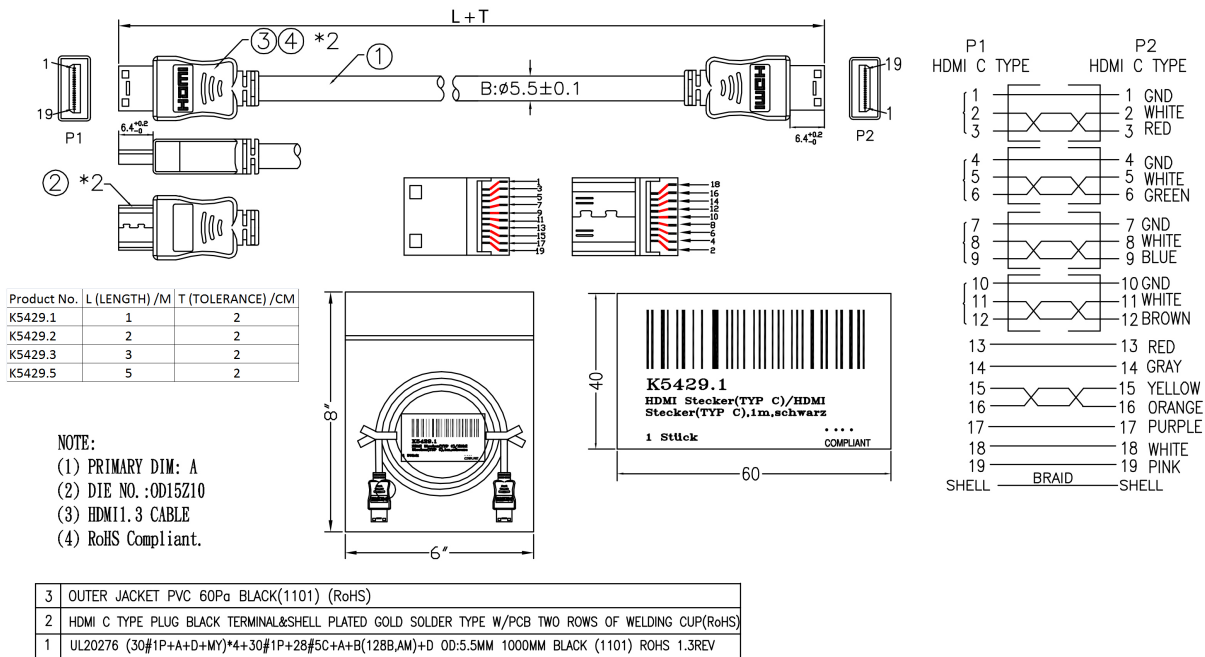

Standards, approvals, certifications

Halogenfrei	Nein
-------------	------

Verfügbare Varianten

ArtNr.	Bezeichnung	Farbe	Länge	Durchmesser	AWG
K5429.2V2	HighSpeed HDMI Kabel m.Eth., C-C St-St 2,0m schwarz	schwarz	2,0 m	5,5 mm	30AWG
K5429.5V2	HighSpeed HDMI Kabel m.Eth., C-C St-St 5,0m schwarz	schwarz	5,0 m	5,5 mm	30AWG

Zeichnungen

Dieses Datenblatt wurde maschinell am 16-07-2025 erzeugt. Technische Änderungen vorbehalten.

DATENBLATT

HighSpeed HDMI Kabel m.Eth., C-C St-St 2,0m schwarz

Dieses Datenblatt wurde maschinell am 16-07-2025 erzeugt. Technische Änderungen vorbehalten.