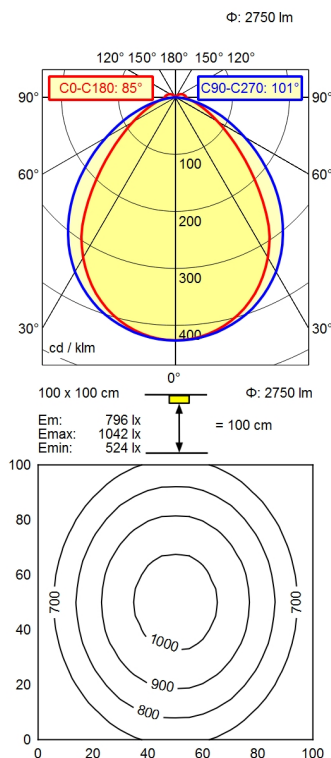

M12-A-5

Bestückung	LED
Betriebsgerät	ohne
Anschlussspannung	22-26 V, DC
Leistungsaufnahme	ca. 21 W
Lichtstrom	ca. 2.750 lm
Leuchtenlichtausbeute ¹⁾	ca. 131 lm/W
Lichtart/-farbe	neutralweiß
Farbtemperatur	ca. 5.000 K
Farbwiedergabe	Ra > 80
Lichtverteilung	direkt
Ausstrahlungswinkel	85° / 101°
Farbtoleranz	< 4 SDCM
Entblendung	Optik
Schutzart	IP 54
Schutzklasse	III
Lichtleistung	mehrstufig schaltbar; ,
Schalter	extern
Gehäuse	Aluminium/Kunststoff; eloxiert, lackiert; aluminiumfarben (farblos eloxiert)
Abdeckung	Acryl (PMMA); satine
Gewicht	ca. 0,329; KG
Netzanschluss	Verbindungsstecker; M12-A-5
Bauform	Anbauversion
Befestigung	Leuchtenhalter
Gesamtlänge	A=755mm,Cmin=695mm,Cmax=740mm
Zierkontrast	natur Silber eloxal
Besonderheiten	ADVANCED-Paket