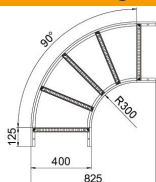

# Technisches Datenblatt

90°-Bogen 60 A2

Artikelnummer: 6225086

Bogen 90° horizontal mit geschweißter Sprosse für alle Kabellertypen mit der Seitenhöhe 60 mm.  
Verbinder sind anteilig separat zu bestellen.

## Stammdaten

Artikelnummer	6225086
Typ	LB 90 640 R3 A2
Bezeichnung 1	Bogen 90°
Bezeichnung 2	für Kabelleiter
Hersteller	OBO
Dimension	60x400
Farbe	edelstahl
Werkstoff	Edelstahl, rostfrei 1.4301
Oberfläche	blank, nachbehandelt
Oberflächennorm	
Kleinste VK-Einheit	1
Mengeneinheit	Stück
Gewicht	373,4 kg
Gewichtseinheit	kg/100 St.
CO2 Fußabdruck (GWP) Cradle-to-Gate	20,3106 kg CO2e / 1 Stück

## Abmessungen

Breite	400 mm
Höhe	60 mm
Maß B	400 mm
Maß R	400 mm

## Technische Daten

Abbiegung (Winkel)	90°
Ausführung der Sprossen	Profil gelocht
Ausführung des Seitenholms	flaches Profil
Ausführung Verbinder	ohne Verbinder
Funktionserhalt	nein
Richtungsänderung	horizontal
Rostfreier Stahl, gebeizt	nein
Scharnierend	nein
Seitenlochung	nein
Weitspann-Ausführung	nein
Holmstärke	1,5 mm