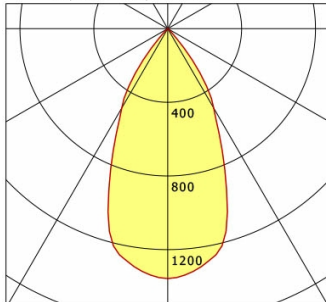

SCELP 401.20.45/F

Scene 4 (1xLED 42W MEAT 2290lm 45 °)

C0/C180 cd / 1000 lm

	C0	C90	C180	C270
0°	1357	1357	1357	1357
15°	1185	1185	1185	1185
30°	497	497	497	497
45°	28	28	28	28
60°	2	2	2	2
75°	1	1	1	1
90°	0	0	0	0
cd / 1000 lm				

Offset [m] Cone width [m] Illuminance [lx]

Offset [m]	Cone width [m]	Illuminance [lx]
3.0	2.80	345.3
6.0	5.60	86.3
9.0	8.40	38.4
12.0	11.21	21.6
15.0	14.01	13.8

η	LED
Efficiency	55 lm/W
Direct/Indirect	↓ 100% / ↑ 0%
System Power	42 W
UGR	X=4H, Y=8H
Reflection factors	70/50/20
UGR C0/C180	19.7
UGR C90/C270	19.7
CIE Flux Codes	97 100 100 100 100
Ra/CRI	---

LTS

Zubehör