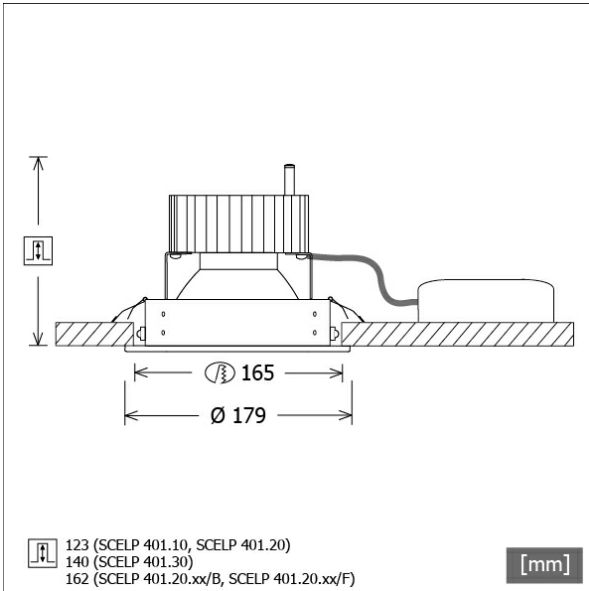

# SCELP 401.20.45/F

Farbe	Artikelnummer	EAN
schwarz	640098	4043544439420
silber	640099	4043544439437
weiß	640100	4043544439444

## Beschreibung

- Einbaustrahler für Spezialbeleuchtung von Fleisch- und Wurstwaren
- Lichtkopf 27° kardanisch schwenkbar
- hohe Wartungsfreundlichkeit
- keine UV- und Wärmestrahlung
- Wärmemanagement mit Passivkühlung (Kühlkörper aus Aluminium)
- Kardanringe aus Zinkdruckguss
- Spiegelreflektor aus Aluminium mit präziser symmetrischer Abstrahlcharakteristik für optimale Lichtausbeute und Entblendung
- Einbauring aus Stahlblech
- Schutzglas klar
- werkzeugloser Deckeneinbau mit Schnellspannfedern (automatische Anpassung der Deckenstärke)
- Anschluss an Betriebsgerät über Leuchtenkabel mit Mini-Clamp Steckverbindung
- Betriebsgerät (LED-Konverter) inklusive (Platzierung extern)

## Abmessungen / Gewichte

Außendurchmesser	179 mm
Höhe	166 mm
Ausschnittsmaß (Ø)	165 mm
Deckenstärke	10.0 - 30.0 mm
Einbautiefe	162 mm
Durchmesser Lichtkopf	140 mm
Nettogewicht	1.20 kg
Bruttogewicht	1.26 kg

Offset [m] Cone width [m] Illuminance [lx]

Offset [m]	Cone width [m]	Illuminance [lx]
3.0	2.80	345.3
6.0	5.60	86.3
9.0	8.40	38.4
12.0	11.21	21.6
15.0	14.01	13.8

<b>η</b>	LED
Efficiency	55 lm/W
Direct/Indirect	↓ 100% / ↑ 0%
System Power	42 W
<b>UGR</b>	X=4H, Y=8H
Reflection factors	70/50/20
UGR C0/C180	19.7
UGR C90/C270	19.7
CIE Flux Codes	97 100 100 100 100
Ra/CRI	---