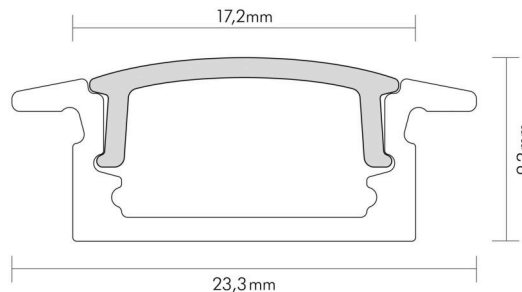

DATENBLATT

Alu T-Profil 2 weiß-matt OP 2m (bis 12 mm)

Zubehör für Flexible LED SMD

Artikelnummer	5011146814
GTIN	4044538064406

LICHTTECHNISCHE EIGENSCHAFTEN

Lichtverteilung	homogen
Lichtaustritt	direkt

ELEKTRISCHE EIGENSCHAFTEN

Kühlleistung	16 W/m

SICHERHEITSEIGENSCHAFTEN

RoHS	ja
Schutzart	IP20

MABE UND GEWICHT

Länge	2000 mm
Breite	23,3 mm
Höhe	9,2 mm
Gewicht	342 g
Für Bänder bis zu einer Breite von	12 mm

MATERIAL UND FARBE

Werkstoff	Aluminium/PMMA opal
Farbe	weiß-matt

SONSTIGE EIGENSCHAFTEN

Stand:
23.02.2024
01:00:00