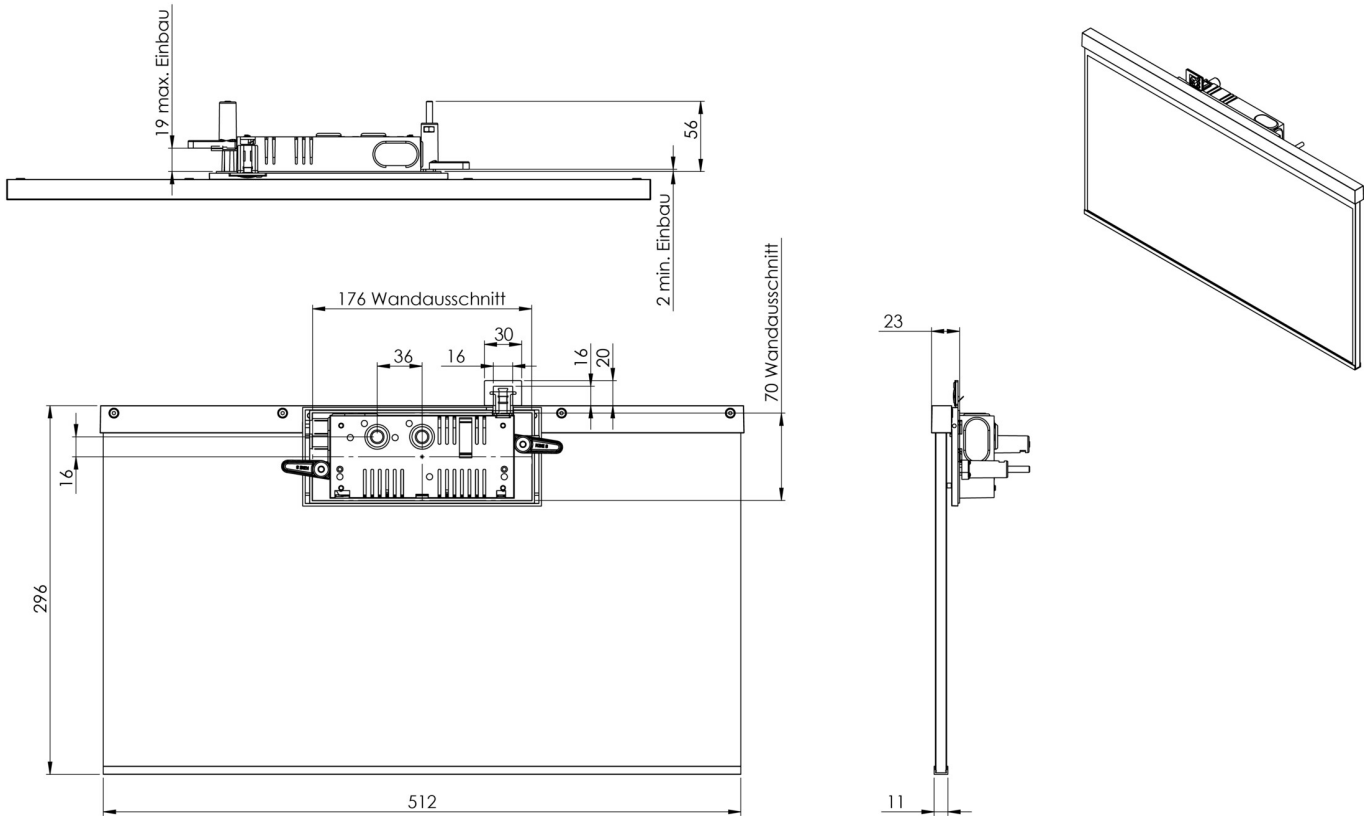

TECHNISCHE ZEICHNUNG

ÄHNLICHE PRODUKTE

Art.-Nr.	Bild	Überwachung	Versorgung	Farbe	Investition	Automatisches Prüfbuch	Wartungsaufwand	Fernwartung	max. Leuchten	Einzelleuchten Überwachung
AGR009ML		Zentrale Stromversorgung (ML)	zentrale Stromversorgung	RAL 9003	€€€	ja	gering	ja	1.920 pro System	zentral
AGR009ML-AZ		Zentrale Stromversorgung (ML)	zentrale Stromversorgung	RAL 7016	€€€	ja	gering	ja	1.920 pro System	zentral

Stand: 18.10.2024 - Technische Änderungen und Irrtümer vorbehalten.