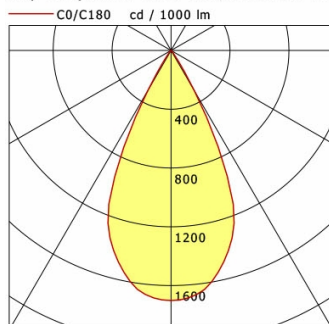

Hinweise

Bei Verwendung der Leuchte in einem geschlossenen Einbaukasten, Maße für Einbaukasten beachten (L x B x H = 500 x 190 x 130 mm).

Standardoptionen

Lichttechnik / Normen

Leuchtmittel	LED Spot / CRI 98 / 3000 K
EPREL Lichtquellen	869847
Lebensdauer	L90 B50 50.000 h L80 B50 100.000 h L80 B20 50.000 h
Systemleistung	13.3 W
Leuchten-Lichtstrom	970 lm
Systemeffizienz	72.93 lm/W
Moduleffizienz	99.88 lm/W
UGR Klasse	≤16
Abstrahlwinkel	50°
Versorgungsspannung	220 - 240 V / 50 - 60 Hz
Schutzklasse	III
Schutzart	IP20

Abmessungen / Gewichte

Außendurchmesser	100 mm
Höhe	113 mm
Ausschnittsmaß (∅)	90 mm
Deckenstärke	12,5 - 50,0 mm
Einbautiefe	122 mm
Nettogewicht	0,54 kg
Bruttogewicht	0,64 kg

ILVY-FIX 100.930.50.BK-BK

Ilvy Fix (1xLED 13W 830/3000K 970lm 50°)

	C0	C90	C180	C270
0°	1702	1702	1702	1702
15°	1449	1449	1449	1449
30°	315	315	315	315
45°	10	10	10	10
60°	1	1	1	1
75°	0	0	0	0
90°	0	0	0	0
cd / 1000 lm				

Offset [m]	Cone width [m]	Illuminance [lx]
3.0	2.78	183.4
6.0	5.56	45.9
9.0	8.34	20.4
12.0	11.12	11.5
15.0	13.90	7.3

η	LED
Efficiency	75 lm/W
Direct/Indirect	↓ 100% / ↑ 0%
System Power	13 W
UGR	X=4H, Y=8H
Reflection factors	70/50/20
UGR C0/C180	<10.0
UGR C90/C270	<10.0
CIE Flux Codes	99 100 100 100 100
Ra/CRI	>80

LTS