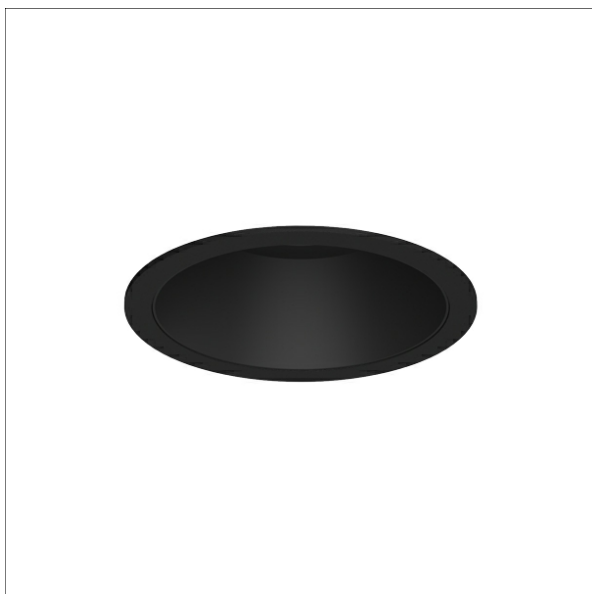

ILVY-FIX 100.930.50.BK-BK

Farbe	Artikelnummer	EAN
schwarz	658186	4043544774637

Beschreibung

- rundes Einbau-Downlight für vielfältige Beleuchtungsaufgaben
- Frontring schwarz / Innenkonus schwarz
- Leuchte mit halogenfreier Verdrahtung
- hohe Wartungsfreundlichkeit
- keine UV- und Wärmestrahlung
- Wärmemanagement mit Passivkühlung (Kühlkörper aus Aluminiumdruckguss)
- LED mit vollem Tageslichtspektrum
- Reflektorhalter aus schwarzem ABS
- metallbedampfter Hochglanz-Polycarbonatreflektor mit präziser symmetrischer Abstrahlcharakteristik für maximale Lichtausbeute und optimale Entblendung (inklusive Kunststoff-Schutzglas)
- Innenkonus aus ABS
- Konusverlängerung ILVY-ZBVL 033 zur Blendungsverbesserung optional als Zubehör separat bestellen (Einbautiefe beachten: 145 mm)
- Front-/Einbauring aus Aluminiumdruckguss
- werkzeugloser Deckeneinbau mit Schnellspannfedern (automatische Anpassung der Deckenstärke)
- Anschluss an Betriebsgerät über vormontiertes Leuchtenkabel
- Betriebsgerät (LED-Konverter) inklusive (Platzierung extern)

Hinweise

Bei Verwendung der Leuchte in einem geschlossenen Einbaukasten, Maße für Einbaukasten beachten (L x B x H = 500 x 190 x 130 mm).

Standardoptionen

Lichttechnik / Normen

Leuchtmittel	LED Spot / CRI 98 / 3000 K
EPREL Lichtquellen	869847
Lebensdauer	L90 B50 50.000 h L80 B50 100.000 h L80 B20 50.000 h
Systemleistung	13.3 W
Leuchten-Lichtstrom	970 lm
Systemeffizienz	72.93 lm/W
Moduleffizienz	99.88 lm/W
UGR Klasse	≤16
Abstrahlwinkel	50°
Versorgungsspannung	220 - 240 V / 50 - 60 Hz
Schutzklasse	III
Schutzart	IP20

Abmessungen / Gewichte

Außendurchmesser	100 mm
Höhe	113 mm
Ausschnittsmaß (∅)	90 mm
Deckenstärke	12,5 - 50,0 mm
Einbautiefe	122 mm
Nettogewicht	0,54 kg
Bruttogewicht	0,64 kg

ILVY-FIX 100.930.50.BK-BK

Ilvy Fix (1xLED 13W 830/3000K 970lm 50°)