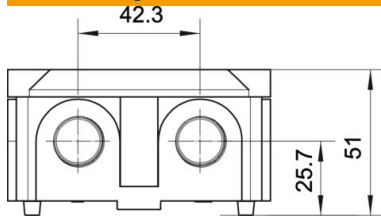

Technisches Datenblatt

Kabelabzweigkasten B 10 M, mit Gewinde

Artikelnummer: 2002140

Schutzart IP54, Nennspannung 660 V, Nennquerschnitt $2,5 \div 4$, in Kombination mit dem Klemmstein 700/6 M hat der Kasten den Nennquerschnitt 4 mm^2 , 2 Befestigungslöcher für Schrauben bis $5 \text{ mm } \varnothing$ an der Außenseite des Kastens. 4 Deckelschrauben, 7 ausbrechbare Einführungen mit Gewinde M20 x 1,5, vorzugsweise für Kabelverschraubungen mit kurzem Anschlussgewinde.

Lichte Innenmaße: $80 \times 80 \times 39 \text{ mm}$.

B 10/4 M VDE: mit 5poligem Klemmstein 700/4 BM aus Melamin für max. 4 Leiter $2,5 \text{ mm}^2$ je Klemmstelle

Duroplast, Aminoplast

Stammdaten

Artikelnummer	2002140
Typ	B 10 M 5
Bezeichnung 1	Kabelabzweigkasten
Bezeichnung 2	mit Klemmleiste
Hersteller	OBO
Dimension	$91 \times 91 \times 51$
Farbe	lichtgrau; RAL 7035
Werkstoff	Duroplast, Aminoplast Typ 131.5
Kleinste VK-Einheit	5
Mengeneinheit	Stück
Gewicht	17,155 kg
Gewichtseinheit	kg/100 St.
CO Fußabdruck (GWP) Cradle-to-Gate	0,4771 kg COe / 1 Stück

Technisches Datenblatt

Kabelabzweigkasten B 10 M, mit Gewinde

Artikelnummer: 2002140

Abmessungen

Länge	91 mm
Breite	91 mm
Höhe	51 mm

Technische Daten

Anreihbar	nein
Anzahl der Einführungen	7
Anzahl der Klemmen	5
Art der Einführung	Verschraubung
Art der Einführung	Kabel
Art der Gehäusedurchführung	Gewinde und Vorprägung
Bemessungsisolationsspannung U _i	660 V
Deckel	nicht transparent
Deckelbefestigung	geschraubt
Einführung von Hinten	nein
Einführungen	7 ausbrechbare Einführungen mit Gewinde M20 x 1,5
Explosionsgeprüfte Ausführung	nein
flamwidrig	nach VDE 0471/DIN 695 Teil 2-1, Prüftemperatur 750°C
Form	quadratisch
Funktionserhalt	ohne
für Ex-Zone	ohne
für Ex-Zone Gas	ohne
für Ex-Zone Staub	ohne
für Rohrdurchmesser	20 mm
Halogenfrei	ja
Lichte Innenmaße	80x80x39 mm
Mit Abschirmung	nein
Mit Deckel	ja
Nennquerschnitt max.	4 mm ²
Nennquerschnitt min.	2,5 mm ²
Nennspannung	660 V