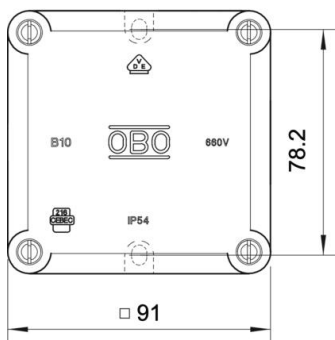

Technisches Datenblatt

Kabelabzweigkasten B 10 M, mit Gewinde

Artikelnummer: 2002140

Schutzart IP54, Nennspannung 660 V, Nennquerschnitt $2,5 \div 4$, in Kombination mit dem Klemmstein 700/6 M hat der Kasten den Nennquerschnitt 4 mm^2 , 2 Befestigungslöcher für Schrauben bis $5 \text{ mm } \varnothing$ an der Außenseite des Kastens. 4 Deckelschrauben, 7 ausbrechbare Einführungen mit Gewinde M20 x 1,5, vorzugsweise für Kabelverschraubungen mit kurzem Anschlussgewinde.

Lichte Innenmaße: $80 \times 80 \times 39 \text{ mm}$.

B 10/4 M VDE: mit 5poligem Klemmstein 700/4 BM aus Melamin für max. 4 Leiter $2,5 \text{ mm}^2$ je Klemmstelle

Duroplast, Aminoplast

Stammdaten

Artikelnummer	2002140
Typ	B 10 M 5
Bezeichnung 1	Kabelabzweigkasten
Bezeichnung 2	mit Klemmleiste
Hersteller	OBO
Dimension	$91 \times 91 \times 51$
Farbe	lichtgrau; RAL 7035
Werkstoff	Duroplast, Aminoplast Typ 131.5
Kleinste VK-Einheit	5
Mengeneinheit	Stück
Gewicht	17,155 kg
Gewichtseinheit	kg/100 St.
CO Fußabdruck (GWP) Cradle-to-Gate	0,4771 kg COe / 1 Stück

Technisches Datenblatt

Kabelabzweigkasten B 10 M, mit Gewinde

Artikelnummer: 2002140

Abmessungen

Länge	91 mm
Breite	91 mm
Höhe	51 mm

Technische Daten

Anreihbar	nein
Anzahl der Einführungen	7
Anzahl der Klemmen	5
Art der Einführung	Verschraubung
Art der Einführung	Kabel
Art der Gehäusedurchführung	Gewinde und Vorprägung
Bemessungsisolationsspannung U _i	660 V
Deckel	nicht transparent
Deckelbefestigung	geschraubt
Einführung von Hinten	nein
Einführungen	7 ausbrechbare Einführungen mit Gewinde M20 x 1,5
Explosionsgeprüfte Ausführung	nein
flamwidrig	nach VDE 0471/DIN 695 Teil 2-1, Prüftemperatur 750°C
Form	quadratisch
Funktionserhalt	ohne
für Ex-Zone	ohne
für Ex-Zone Gas	ohne
für Ex-Zone Staub	ohne
für Rohrdurchmesser	20 mm
Halogenfrei	ja
Lichte Innenmaße	80x80x39 mm
Mit Abschirmung	nein
Mit Deckel	ja
Nennquerschnitt max.	4 mm ²
Nennquerschnitt min.	2,5 mm ²
Nennspannung	660 V