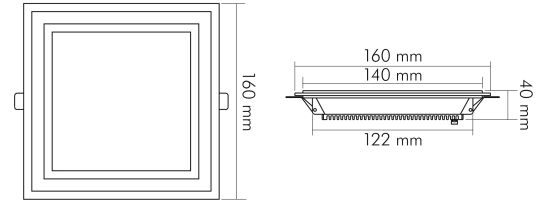

DATENBLATT

LED Glas Panel 160Q weiss 11W SCCT 350mA

LED Glas Panel 160 Q SCCT

Artikelnummer	1560906147
GTIN	4044538069364

LICHTTECHNISCHE EIGENSCHAFTEN

Farbtemperatur	3000 K
Farbtemperatur 2	4000 K
Farbtemperatur 3	5700 K
Gesamtlichtstrom bei 3000 K	950 lm
Gesamtlichtstrom bei 4000 K	1130 lm
Gesamtlichtstrom bei 5700 K	1050 lm
Nutzlichtstrom [Φuse] bei 3000 K	950 lm
Nutzlichtstrom [Φuse] bei 4000 K	1130 lm
Nutzlichtstrom [Φuse] bei 5700 K	1050 lm
Ausstrahlwinkel	120 °
Farbabstand (MacAdam)	3 SDCM
Farbwiedergabeindex Ra	80
Farbwiedergabeindex R9	7
Bildschirmarbeitsplatztauglich nach EN 12464-1	nein
Spitzen-Lichtstärke	300 cd
Lichtverteiler	Diffusorlinse/-optik/-panel
L80B10 - Lebensdauer bei 25 °C	50000 h
L70B50 - Lebensdauer bei 25°C	50000 h
Lichtstromerhalt bei mittl. Nutzungsdauer 50.000 h bei 25 °C Umgebungstemperatur	80 %
Ausfallrate bei mittl. Nutzungsdauer von 50.000 h bei 25 °C Umgebungstemperatur	10 %

Stand
21.05.2025
18:58:03