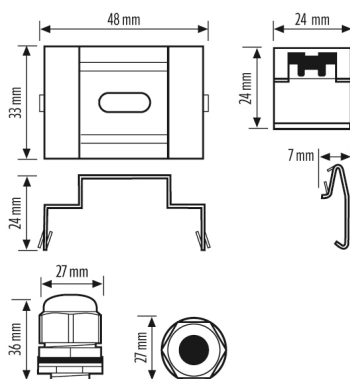

OLIVIA-2 CLIPS CABLE GLANDS SET

Artikelnummer E010310560
GTIN 4015120310560

Produktbeschreibung
 Ersatz Beipack Set für OLIVIA-2 MPL 1200 und 1500 Feuchtraumleuchten

Technische Daten

ALLGEMEIN

Geräte-kategorie	Zubehör
Lieferumfang	2x Montagebügel für Deckenanbau, 2x Kabelverschraubungen M20x1,5 für Leitungen bis zu 5 x 2,5 mm ² , 1x Blindstopfen für

die Kabelverschraubung M20x1,5, 10x Verschlussclips aus Edelstahl

GEHÄUSE

Abmessungen	Länge 33 mm x Breite 48 mm x Höhe/Tiefe 24 mm
Gewicht	78 g

Maßzeichnung

Ausführliche Produktbeschreibung

Ersatz Beipack Set für OLIVIA-2 MPL 1200 und 1500 Feuchtraumleuchten:

- 2x Montagebügel für Deckenanbau
- 2x Kabelverschraubungen M20x1,5 für Leitungen bis zu 5 x 2,5 mm²

- 1x Blindstopfen für die Kabelverschraubung M20x1,5
- 10x Verschlussclips aus Edelstahl