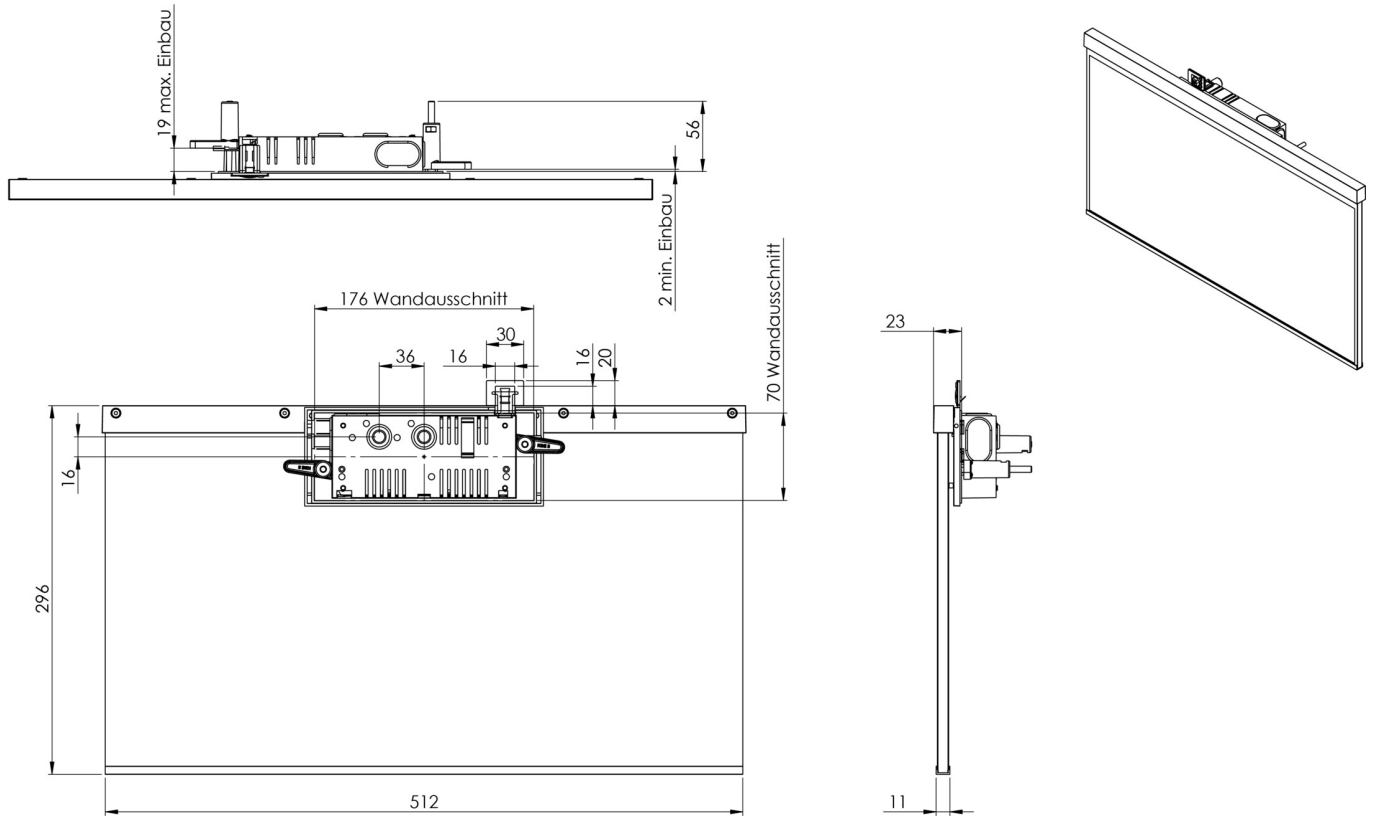

## TECHNISCHE DATEN

Leuchtentyp	Rettungszeichenleuchte
Montageart	Wandeinbau
Erkennungsweite	50m
Piktogramm	Einzel n.A.
Leuchtmittel	LED
Gehäusematerial	Zink-Druckguss
Gehäusefarbe	Anthrazit
Schutzart (IP)	IP40
Schlagfestigkeit (IK)	≥ 3
Zertifizierung	WEEE, CE
Schutzklasse	2
Versorgung	zentrale Stromversorgungssysteme
Überwachung	Central power supply (ML)
Überbrückungszeit	CPS
Batterie	/
Betriebsart	Einzelleuchtenschaltung
Eingangsspannung AC	230 V
Eingangsfrequenz	50 / 60 Hz

Eingangsspannung DC	216 V
Leistung max.	6,1 W
Leistung DS	6,1 W
Leistung BS	1,1 W
Umgebungstemperatur DS	-5 °C - 40 °C
Umgebungstemperatur BS	-5 °C - 40 °C
Tiefe	73 mm
Breite	517 mm
Höhe	296 mm
Einbau Länge	176 mm
Einbau Breite	68 mm
Einbau Höhe	40 mm
Gewicht	2.52
Gewicht inkl. Verpackung	3.17
Anschlussquerschnitt	2.5 mm <sup>2</sup>
Schalteingang	Ja
Notlichtblockierung	Nein
Batterieanschluss	Nein
Dimmfunktion	Ja
Zolltarifnummer	94056180
EAN	4260659565800

## TECHNISCHE ZEICHNUNG