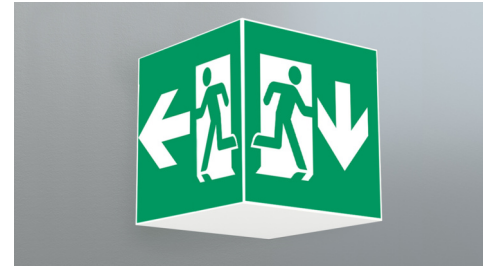

**Art.-Nr: WXD413WL**  
**Rettungszeichenleuchte Einzelbatterie**  
**Deckenaufbau, Wireless Professional (WL), 3 h, 90 m, IP20,**  
**Metall, weiß**

Quadratische Rettungszeichen-Würfelleuchte zur Kennzeichnung der Flucht- und Rettungswege. Sie kann direkt an die Decke montiert oder mit entsprechendem Zubehör abgehängt werden.

Durch die Würfelform ist diese Leuchte von vier Seiten gut erkennbar. Ideal für Anwendungen bei Wegkreuzungen, wie z.B. in Kaufhäusern mit Regalgängen.

Kabellöse zentrale Steuerung und Überwachung für große Installationen von bis zu 50.000 Leuchten mit Wireless Professional. Planungssicherheit wird durch logisch vorgegebene aufgedruckte Piktogramme geboten. Die aufgebrachten Piktogramme entsprechend DIN ISO 7010 (Pfeil rechts, links und unten).