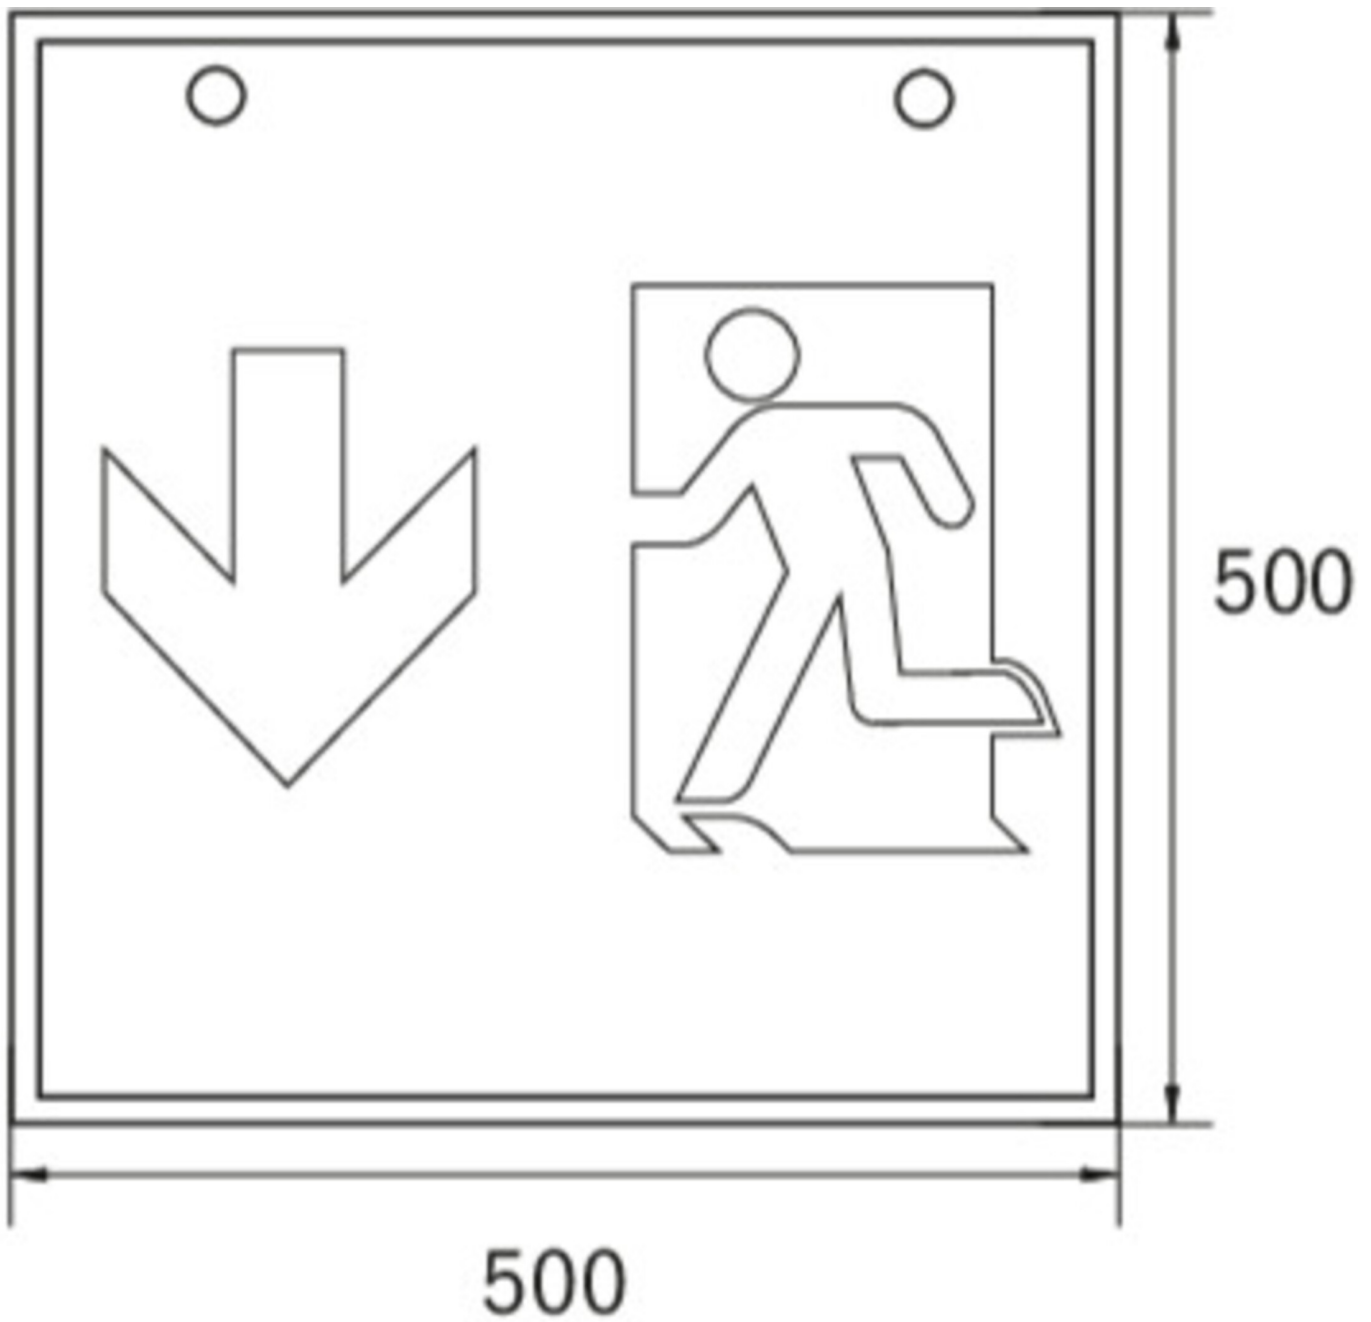

WG

WX

ZUBEHÖRLISTE

WKO -
1PV-EB - Pendel

Stand: 07.10.2025 - Technische Änderungen und Irrtümer vorbehalten.