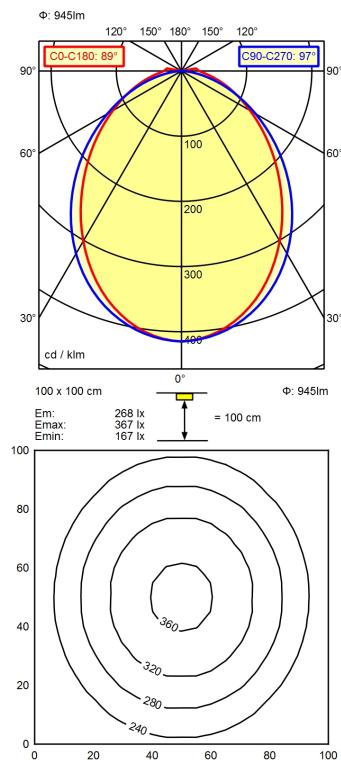

M12-A-5

Bestückung	LED
Betriebsgerät	ohne
Anschlussspannung	22-26 V, DC
Leistungsaufnahme	ca. 7,5 W
Lichtstrom	ca. 945 lm
Leuchtenlichtausbeute ¹⁾	ca. 126 lm/W
Lichtart/-farbe	neutralweiß
Farbtemperatur	ca. 5.000 K
Farbwiedergabe	Ra > 80
Lichtverteilung	direkt
Ausstrahlungswinkel	89° / 97°
Farbtoleranz	< 4 SDCM
Entblendung	Optik
Schutzart	IP 54
Schutzklasse	III
Lichtleistung	mehrstufig schaltbar; ,
Schalter	extern
Gehäuse	Aluminium/Kunststoff; eloxiert, lackiert; aluminiumfarben (farblos eloxiert)
Abdeckung	Acryl (PMMA); satine
Gewicht	ca. 0,209; KG
Netzanschluss	Verbindungsstecker; M12-A-5
Bauform	Anbauversion
Befestigung	Leuchtenhalter
Gesamtlänge	A=475mm, C=430mm, C1=460mm
Zierkontrast	natur Silber eloxal
Besonderheiten	durchverdrahtet; ADVANCED-Paket