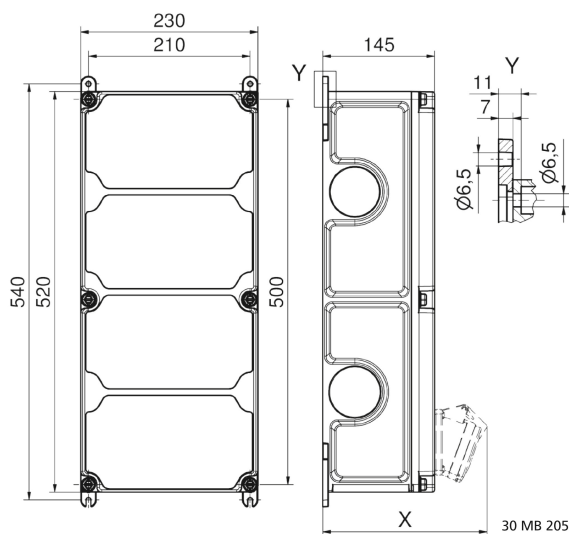

Wandverteiler Kunststoff - VARIABOX - XL

Artikelbeschreibung	
BALS-Art.-Nr	89112
EAN	4024941206440
Produktgruppe	VARIABOX - XL
Vorschriften / Normen	DIN EN 61439
Schutzart	IP44
Gerätefarbe	Gehäuseunterteil schwarz ähnlich RAL 9017, Gehäuseoberteil grau RAL 7035
Geräte-Höhe	520mm
Geräte-Breite	230mm
Geräte-Tiefe	145mm

Artikelbeschreibung	
RDF-Faktor	0.71
Nennstrom InA	63

Logistikdaten	
Einzelgewicht	7.078 kg / Stück
Verpackungsart	Karton
Inhaltsmenge	1 ST
EAN	4024941206440
Länge	560 mm
Breite	270 mm
Höhe	255 mm
Gewicht	7.527 kg
Volumen	38'556 ccm

Tiefenmaß/ depth X (mm)

Bezeichnung/ with	IP44	IP67
OTC-Klappe/ OTC operating window	180	180
Schutzk. Steckdose/domestic socket	162	205
CEE 16A 3p	200	200
CEE 16A 4p	204	202
CEE 16A 5p	207	205
CEE 32A 3p/4p	211	213
CEE 32A 5p	213	214
CEE 63A 3p/4p/5p	229	231