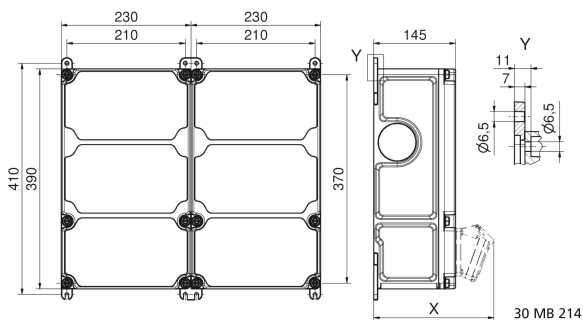

## distributeur mural en plastique - VARIABOX - L Duo

Description de l'article	
Référence	89148
EAN	4024941208482
Groupe de produits	VARIABOX - L Duo
Règlements / normes	EN 61439
Indice de protection	IP44
Couleur de l'appareil	null, partie sup. gris RAL 7035
Hauteur de l'appareil en mm	390mm
Largeur de l'appareil en mm	460mm
Profondeur de l'appareil en mm	145mm

Description de l'article	
Facteur RDF	0.83
Courant nominal InA	63

Données logistiques	
Poids unitaire	10.072 Kg / null
Type d'emballage	null
Contenu	1 ST
EAN	4024941208482
Longueur	800 mm
Largeur	600 mm
Hauteur	340 mm
Poids	11,422 kg
Volume	163 200 ccm

**Tiefenmaß/ depth X (mm)**

Bezeichnung/ with	IP44	IP67
OTC-Klappe/ OTC operating window	180	180
Schutzk. Steckdose/domestic socket	162	205
CEE 16A 3p	200	200
CEE 16A 4p	204	202
CEE 16A 5p	207	205
CEE 32A 3p/4p	211	213
CEE 32A 5p	213	214
CEE 63A 3p/4p/5p	229	231