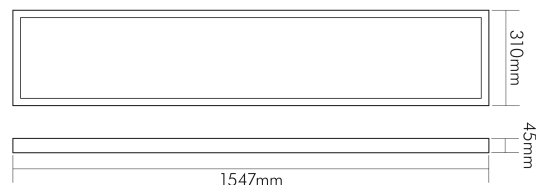

LED Panel Aufbau 1547x310 UGR19 weiß 45W 830 n.dim

LED Panel Aufbau zur schnellen, einfachen Montage

Artikelnummer	1580451012
GTIN	4044538070759

LICHTTECHNISCHE EIGENSCHAFTEN

Farbtemperatur	3000 K
LED Effizienz	122 lm/W
LED Effizienz [System]	111 lm/W
Gesamtlichtstrom	5000 lm
Ausstrahlwinkel	90 °
Farbabstand (MacAdam)	3 SDCM
Farbwiedergabeindex Ra	80
Farbwiedergabeindex R9	10
Blendungsbegrenzung [UGR]	19
Blendungsbegrenzung [UGR] längs	18
Blendungsbegrenzung [UGR] quer	18
Bildschirmarbeitsplatztauglich nach EN 12464-1	ja
Leuchtendichte $y \geq 65^\circ$	$\leq 3000 \text{ cd/m}^2$
Spitzen-Lichtstärke	2471 cd
Lichtverteiler	Diffusorlinse/-optik/-panel
L80B10 - Lebensdauer bei 25 °C	60000 h
L70B50 - Lebensdauer bei 25°C	70000 h
Farbe steuerbar (RGB)	nein
Gesamtlichtstrom einstellbar	nein
Farbtemperatur einstellbar	nein

Stand
21.05.2025
18:57:40