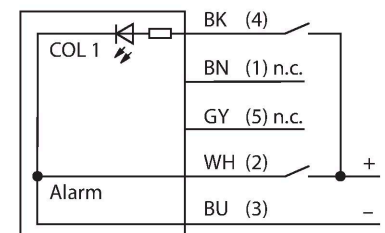

Anschlussbild

Funktionsprinzip

Einfarbige Multifunktions und Signaltongebener Anzeige. Robuste, kostengünstige und einfach zu montierende Mehrsegment-Anzeige. Beleuchtete Segmente für sichtbare Bedienerführung und Systemstatusanzeige. Darstellung von bis zu fünf Farben möglich. Geräte in Kompaktbauform, daher kein Steuergerät erforderlich. Keine Montage erforderlich. Das Anschlussbild zeigt eine PNP-Anschlusskonfiguration.