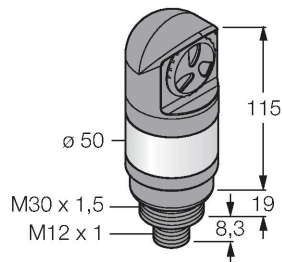

## LED-Anzeige – Signalsäule

### Technische Daten

Typ	TL50OALSQ
Ident-No.	3093200
<b>Signal- und Anzeigedaten</b>	
Einsatzzweck	LED Anzeigeleuchte
Funktion	Signalsäule
Lichtart	Orange
Dimmbar	Nein
Merkmale Farbe 1	Orange, durchgehend an, 15.5 lm
Tonsignal	Dauerton, 94 dB
<b>Elektrische Daten</b>	
Betriebsspannung	18...30 VDC
DC Bemessungsbetriebsstrom	≤ 45 mA
Betriebsspannung	21...27 VAC
Max. Stromaufnahme pro Farbe	45 mA
Max. Stromaufnahme Signaltongebener	35 mA
Eingangstyp	Bipolar (PNP/NPN)
Ansprechzeit typisch	< 10 ms
<b>Mechanische Daten</b>	
Kaskadierbar	Nein
Bauform	Glattrohr, TL50
Abmessungen	Ø 50 x 142.5 mm
Gehäusewerkstoff	Kunststoff, ABS, schwarz
Fensterwerkstoff	Polycarbonat, diffus
Elektrischer Anschluss	Steckverbinder, M12 x 1, PVC
Aderzahl	4
Umgebungstemperatur	-20...+50 °C

### Merkmale

- Schwarzes Kunststoffgehäuse
- Schutz gegen elektromagnetische und hochfrequente Störungen
- Schutzart IP67
- Stecker M12X1
- Einfarbig: Orange (COL 1)
- Betriebsspannung: 18...30 VDC oder 24 VAC bei jeweils 45mA pro LED-Farbe
- Eingänge: PNP / NPN
- Signaltongebener: Gedichtet, Dauerton max. 94 dB

## Anschlusszubehör

Maßbild	Typ	Ident-No.	
	RKC4.4T-2/TEL	6625013	Anschlussleitung, M12-Kupplung, gerade, 4-polig, Leitungslänge: 2 m, Mantelmaterial: PVC, schwarz; cULus-Zulassung
	WKC4.4T-2/TEL	6625025	Anschlussleitung, M12-Kupplung, gewinkelt, 4-polig, Leitungslänge: 2 m, Mantelmaterial: PVC, schwarz; cULus-Zulassung