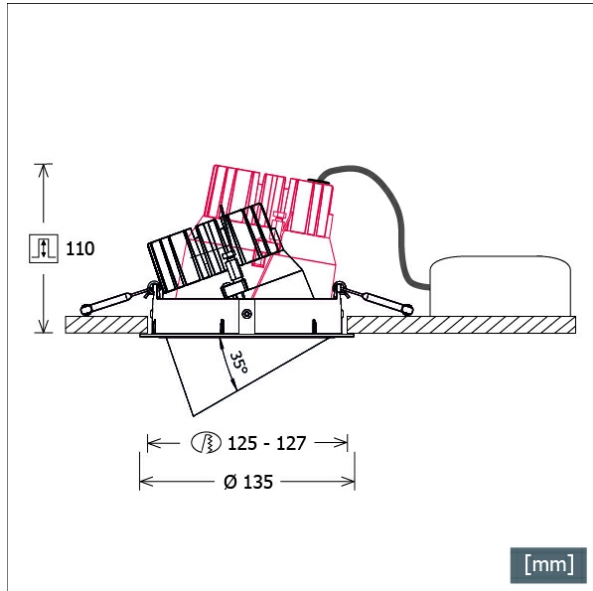

CSA-R 501.940.FL/DALI

Farbe	Artikelnummer	EAN
silber	671176	4043544828538
schwarz	671177	4043544828545
weiß	671178	4043544828552

Beschreibung

- Einbaustrahler mit konischem Lichtkopf aus Aluminiumdruckguss
- auch für Beleuchtung von Vertikalflächen geeignet
- Leuchte 355° drehbar und Lichtkopf 35° herauschwenkbar
- hohe Wartungsfreundlichkeit
- keine UV- und Wärmestrahlung
- innovatives Wärmemanagement mit Passivkühlung (Kühlkörper aus Aluminiumdruckguss)
- Spiegelreflektor aus Aluminium mit präziser symmetrischer Abstrahlcharakteristik für optimale Lichtausbeute und Entblendung
- Frontring aus Aluminiumdruckguss
- Lichtkopf mit filigranem schwarzem Polycarbonat-Innenring für zusätzliche Entblendung
- werkzeugloser Deckeneinbau mit Schnellspannfedern (automatische Anpassung der Deckenstärke)
- Leuchte und Betriebsgerät über Kabel (Länge: 500 mm) fest verbunden, Betriebsgerät fertig für Netzanschluss
- Betriebsgerät (LED-Konverter DALI, dimmbar) inklusive (Platzierung extern)

Standardoptionen

Sonderoptionen

Lichttechnik / Normen

Leuchtmittel	LED Spot / CRI 90 / 4000 K
Lebensdauer	L90 B50 50.000 h L80 B50 100.000 h L80 B20 50.000 h
Systemleistung	12.7 W
Leuchten-Lichtstrom	1665 lm
Systemeffizienz	131.10 lm/W
Moduleffizienz	140.00 lm/W
UGR Klasse	≤19
Abstrahlbereich	Flood
Abstrahlwinkel	36°
Versorgungsspannung	220 - 240 V / 50 - 60 Hz
Schutzklasse	II
Schutzart	IP20

Abmessungen / Gewichte

Außendurchmesser	135 mm
Höhe	109 mm
Ausschnittsmaß (Ø)	125 - 127 mm
Deckenstärke	3.0 - 26.0 mm
Einbautiefe	110 mm
Nettogewicht	0.84 kg

Einbaustrahler · CSA 50

CSA-R 501.940.FL/DALI

ZB-OR-R SENSOR/DALI
Organic Response Sensor für Einbaumontage

ZDAR 125.145-205
Ausgleichsring für Deckenausschnitte von 145 – 205 mm