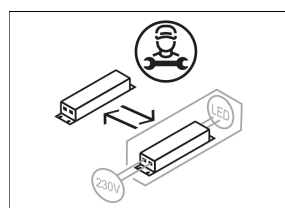

CSA-R 501.940.FL/DALI

Farbe	Artikelnummer	EAN
silber	671176	4043544828538
schwarz	671177	4043544828545
weiß	671178	4043544828552

Beschreibung

- Einbaustrahler mit konischem Lichtkopf aus Aluminiumdruckguss
- auch für Beleuchtung von Vertikalflächen geeignet
- Leuchte 355° drehbar und Lichtkopf 35° herauschwenkbar
- hohe Wartungsfreundlichkeit
- keine UV- und Wärmestrahlung
- innovatives Wärmemanagement mit Passivkühlung (Kühlkörper aus Aluminiumdruckguss)
- Spiegelreflektor aus Aluminium mit präziser symmetrischer Abstrahlcharakteristik für optimale Lichtausbeute und Entblendung
- Frontring aus Aluminiumdruckguss
- Lichtkopf mit filigranem schwarzem Polycarbonat-Innenring für zusätzliche Entblendung
- werkzeugloser Deckeneinbau mit Schnellspannfedern (automatische Anpassung der Deckenstärke)
- Leuchte und Betriebsgerät über Kabel (Länge: 500 mm) fest verbunden, Betriebsgerät fertig für Netzanschluss
- Betriebsgerät (LED-Konverter DALI, dimmbar) inklusive (Platzierung extern)

Standardoptionen

Sonderoptionen

Lichttechnik / Normen

Leuchtmittel	LED Spot / CRI 90 / 4000 K
Lebensdauer	L90 B50 50.000 h L80 B50 100.000 h L80 B20 50.000 h
Systemleistung	12.7 W
Leuchten-Lichtstrom	1665 lm
Systemeffizienz	131.10 lm/W
Moduleffizienz	140.00 lm/W
UGR Klasse	≤19
Abstrahlbereich	Flood
Abstrahlwinkel	36°
Versorgungsspannung	220 - 240 V / 50 - 60 Hz
Schutzklasse	II
Schutzart	IP20

Abmessungen / Gewichte

Außendurchmesser	135 mm
Höhe	109 mm
Ausschnittsmaß (Ø)	125 - 127 mm
Deckenstärke	3.0 - 26.0 mm
Einbautiefe	110 mm
Nettogewicht	0.84 kg

Einbaustrahler · CSA 50

CSA-R 501.940.FL/DALI