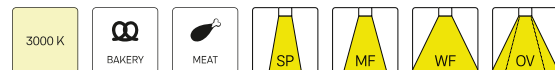

CSA-R 501.940.FL/DALI

Farbe	Artikelnummer	EAN
silber	671176	4043544828538
schwarz	671177	4043544828545
weiß	671178	4043544828552

Beschreibung

- Einbaustrahler mit konischem Lichtkopf aus Aluminiumdruckguss
- auch für Beleuchtung von Vertikalflächen geeignet
- Leuchte 355° drehbar und Lichtkopf 35° herauschwenkbar
- hohe Wartungsfreundlichkeit
- keine UV- und Wärmestrahlung
- innovatives Wärmemanagement mit Passivkühlung (Kühlkörper aus Aluminiumdruckguss)
- Spiegelreflektor aus Aluminium mit präziser symmetrischer Abstrahlcharakteristik für optimale Lichtausbeute und Entblendung
- Frontring aus Aluminiumdruckguss
- Lichtkopf mit filigranem schwarzem Polycarbonat-Innenring für zusätzliche Entblendung
- werkzeugloser Deckeneinbau mit Schnellspannfedern (automatische Anpassung der Deckenstärke)
- Leuchte und Betriebsgerät über Kabel (Länge: 500 mm) fest verbunden, Betriebsgerät fertig für Netzanschluss
- Betriebsgerät (LED-Konverter DALI, dimmbar) inklusive (Platzierung extern)

Standardoptionen

Sonderoptionen

Lichttechnik / Normen

Leuchtmittel	LED Spot / CRI 90 / 4000 K
Lebensdauer	L90 B50 50.000 h L80 B50 100.000 h L80 B20 50.000 h
Systemleistung	12.7 W
Leuchten-Lichtstrom	1665 lm
Systemeffizienz	131.10 lm/W
Moduleffizienz	140.00 lm/W
UGR Klasse	≤19
Abstrahlbereich	Flood
Abstrahlwinkel	36°
Versorgungsspannung	220 - 240 V / 50 - 60 Hz
Schutzklasse	II
Schutzart	IP20

Abmessungen / Gewichte

Außendurchmesser	135 mm
Höhe	109 mm
Ausschnittsmaß (Ø)	125 - 127 mm
Deckenstärke	3.0 - 26.0 mm
Einbautiefe	110 mm
Nettogewicht	0.84 kg

Einbaustrahler · CSA 50

CSA-R 501.940.FL/DALI